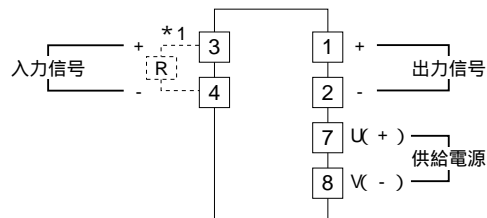

外形図

入出力間非絶縁
直流入力変換器

特記事項

外形寸法図 (単位: mm)

端子接続図

端子番号図 (単位: mm)