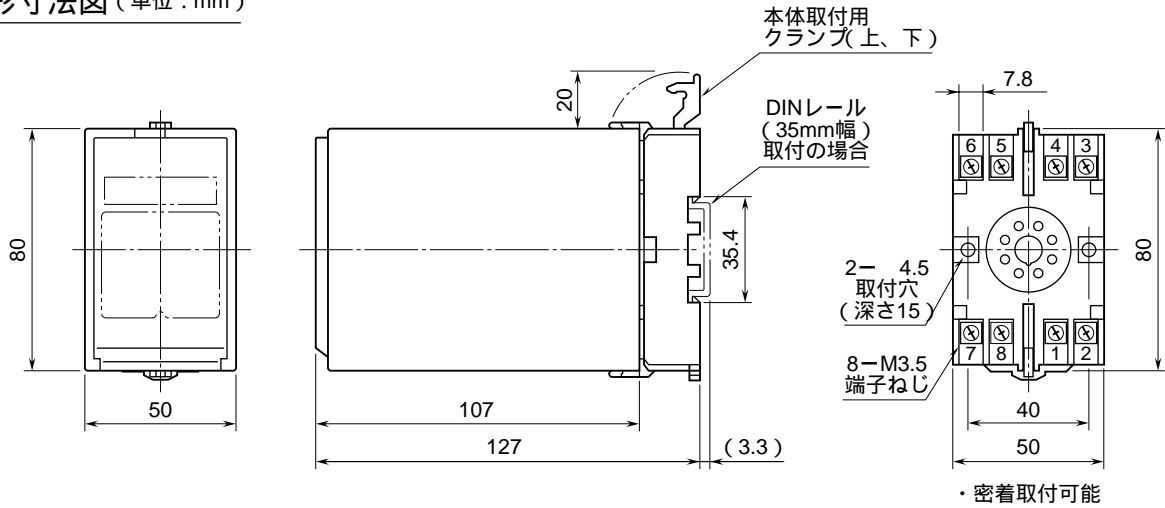

外形図

入出力間非絶縁
直流入力変換器

特記事項

外形寸法図 (単位: mm)

端子接続図

端子番号図 (単位: mm)