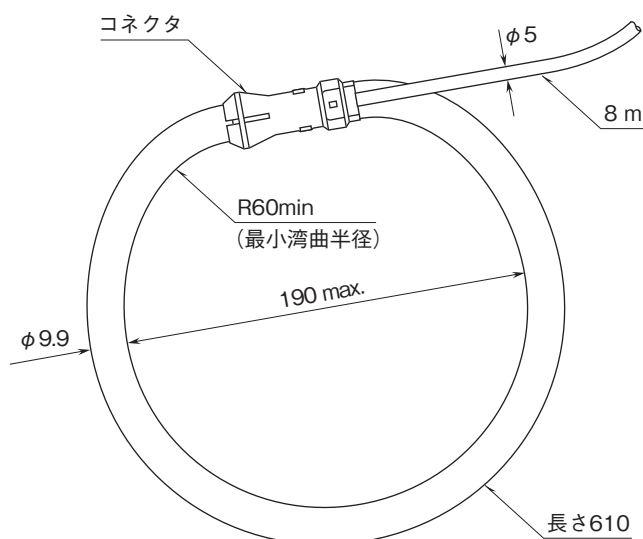

外形図

計装用プラグイン形変換器 M・UNIT シリーズ

広帯域電流変換器

特記事項

外形寸法図(単位:mm)・端子番号図

■変換器部

■センサ部

外形図

端子接続図