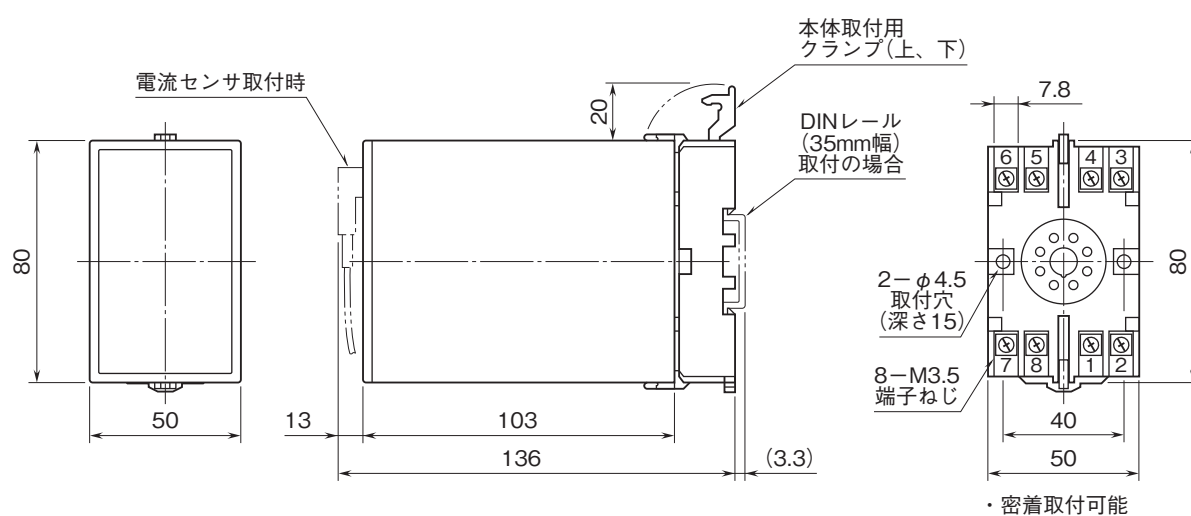

外形図

計装用プラグイン形変換器 M・UNIT シリーズ

広帯域電流変換器

特記事項

外形寸法図(単位:mm)・端子番号図

■変換器部

■センサ部

外形図

端子接続図