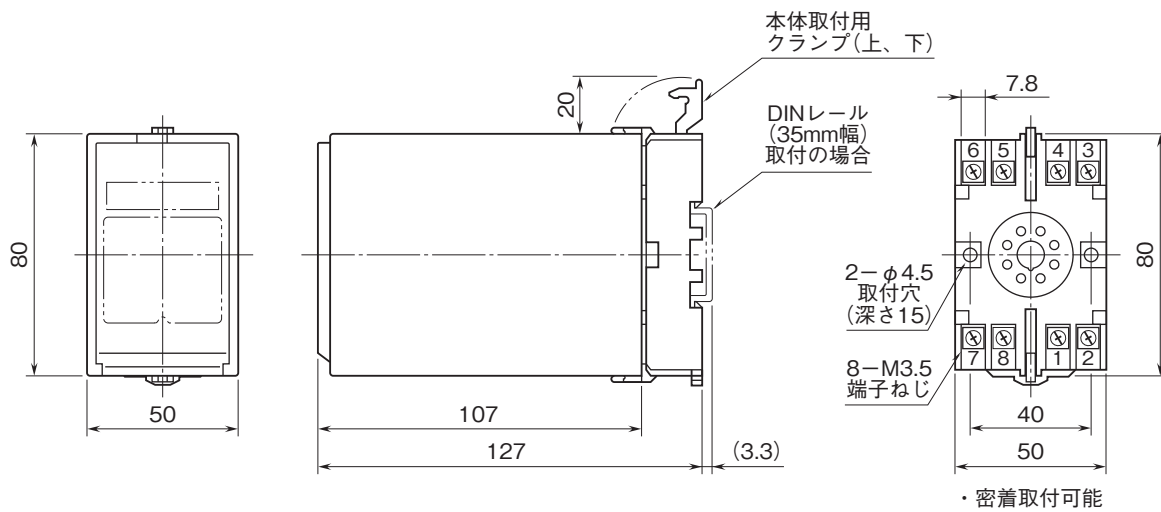

外形図

計装用プラグイン形変換器 M・UNIT シリーズ

CT変換器

(インバータ対応)

特記事項

外形寸法図(単位:mm)

端子接続図

外形図

端子番号図(単位:mm)