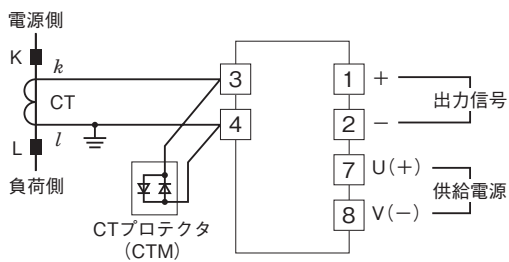

外形図

計装用プラグイン形変換器 M・UNIT シリーズ

CT変換器

(インバータ対応)

特記事項

外形寸法図(単位:mm)

端子接続図

外形図

端子番号図(単位:mm)