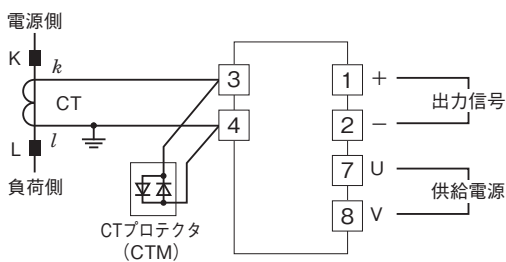

外形図

計装用プラグイン形変換器 M・UNIT シリーズ

高速CT変換器

(平均値演算形)

特記事項

外形寸法図(単位:mm)

端子接続図

外形図

端子番号図(単位:mm)