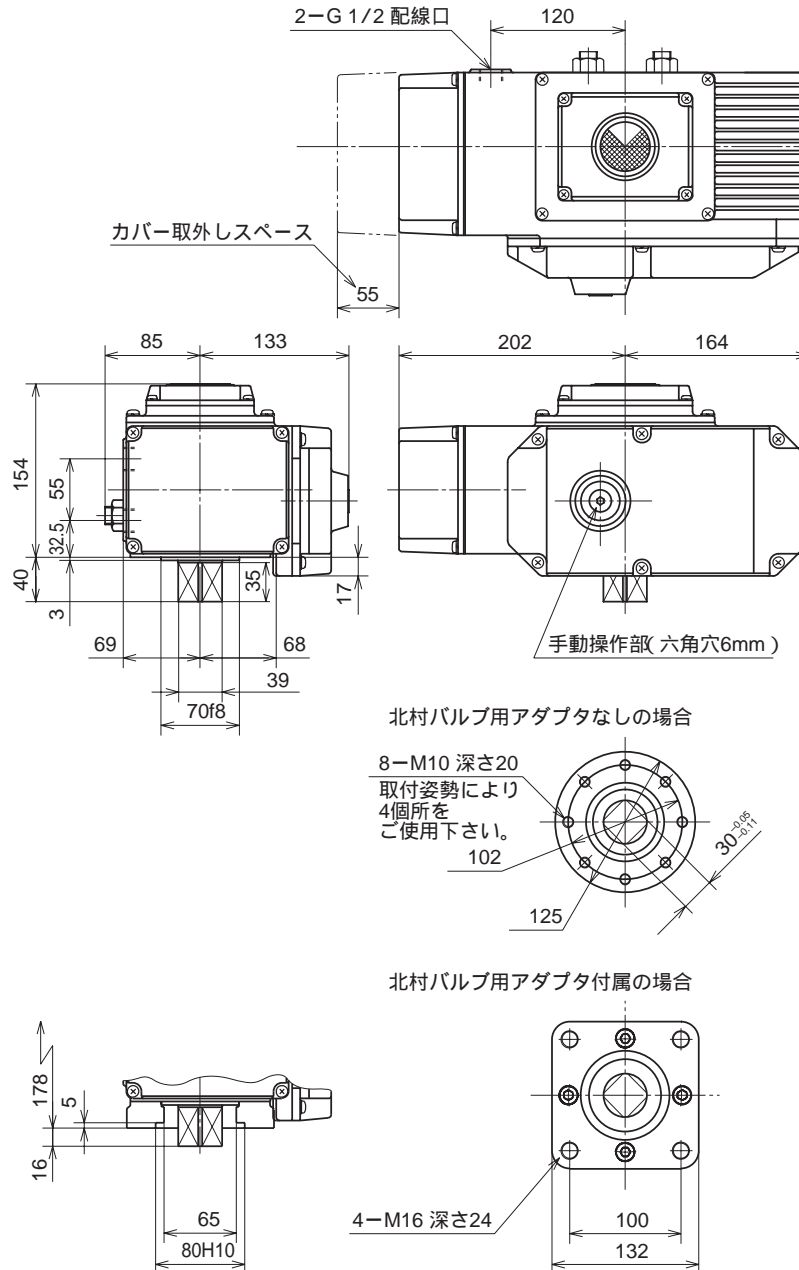

外形図

サーボトップ®C形

特記事項

外形寸法図 (単位: mm)

端子接続図