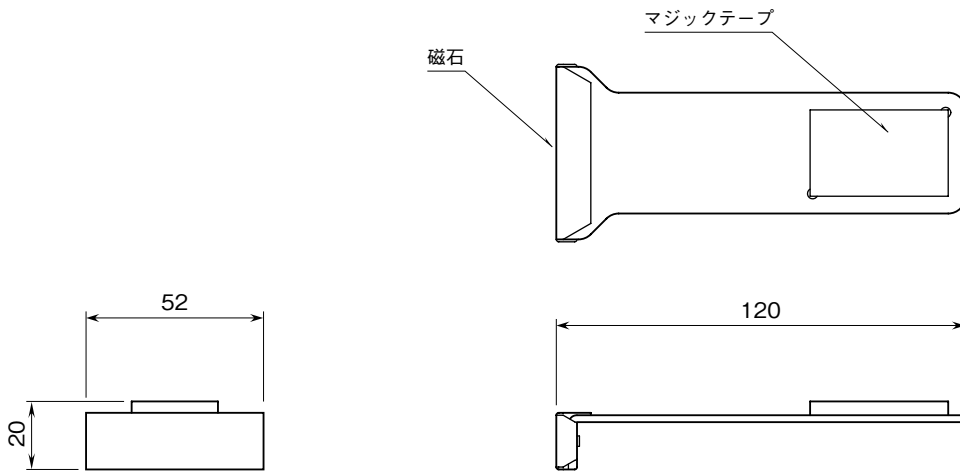

外形図

コンフィギュレータ用
赤外線通信アダプタ

特記事項

外形寸法図 (単位: mm)

■本体

- 簡易ホルダ
- L型ホルダ

●96mm用