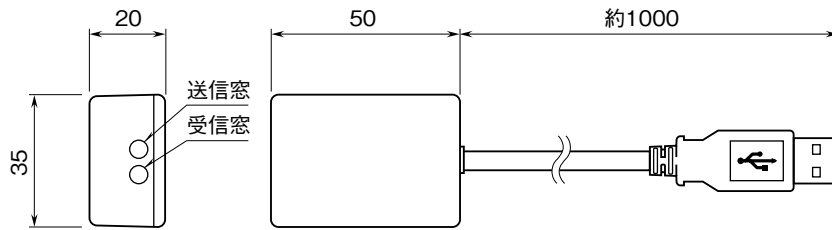

外形図

コンフィギュレータ用
赤外線通信アダプタ

特記事項

外形寸法図 (単位: mm)

■本体

- 簡易ホルダ
- L型ホルダ

●96mm用