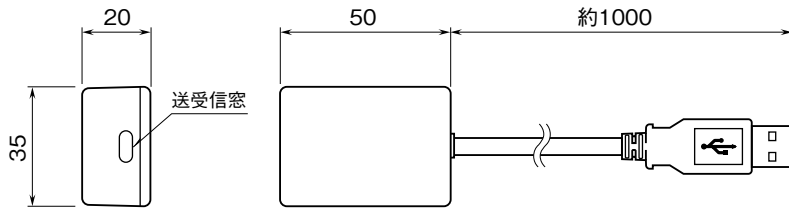

**外形図**

コンフィギュレータ用  
IrDA 通信アダプタ

特記事項

**外形寸法図** (単位: mm)

■通信アダプタ

■簡易ホルダ

●L型ホルダ

●96mm用

# COP-IRDA

●144mm用