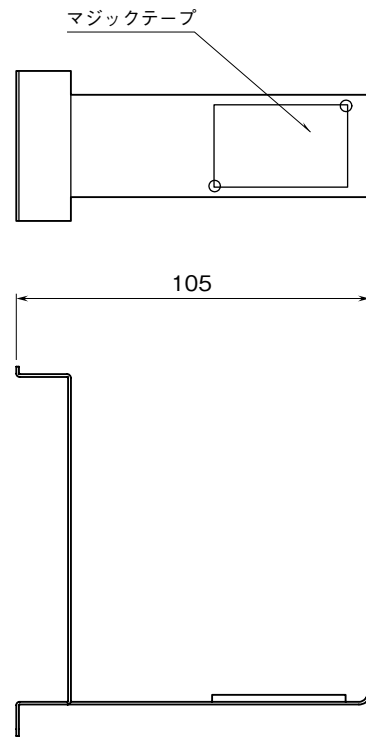

**外形図**

コンフィギュレータ用  
IrDA 通信アダプタ

特記事項

**外形寸法図** (単位: mm)

■通信アダプタ

■簡易ホルダ

●L型ホルダ

●96mm用

# COP-IRDA

●144mm用