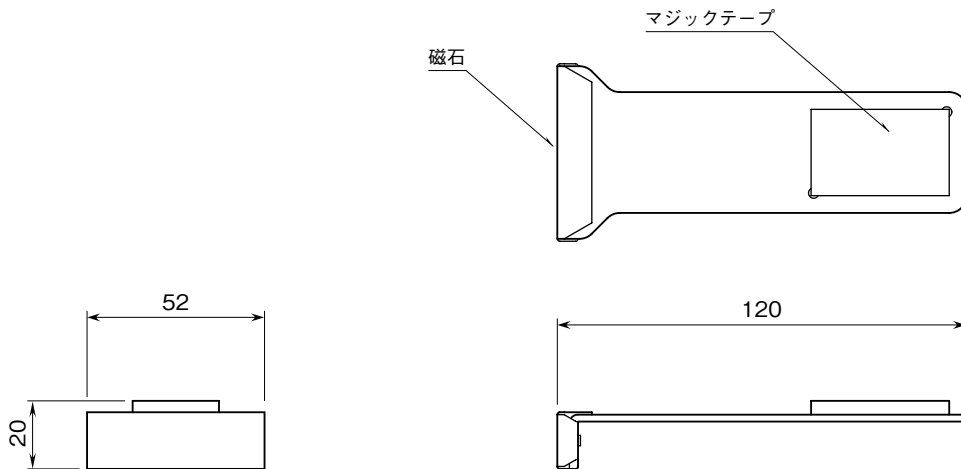

**外形図**

コンフィギュレータ用  
IrDA 通信アダプタ

特記事項

**外形寸法図** (単位: mm)

■通信アダプタ

■簡易ホルダ

●L型ホルダ

●96mm用

# COP-IRDA

●144mm用