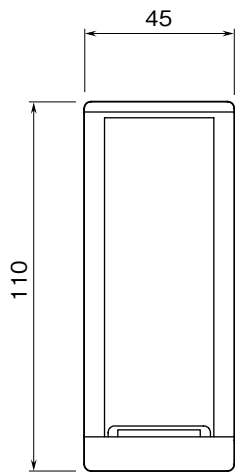

**外形図**

コンフィギュレータ用  
IrDA 通信アダプタ

特記事項

**外形寸法図** (単位: mm)

■通信アダプタ

■簡易ホルダ

●L型ホルダ

●96mm用

# COP-IRDA

●144mm用