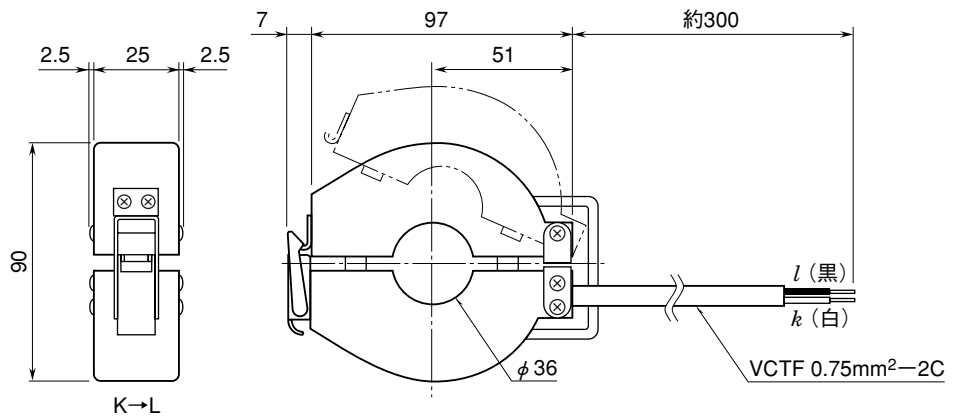

外形図

1A 出力形

クランプ式交流電流センサ

特記事項

外形寸法図 (単位: mm)

■ CLSD - A

■ CLSD - B

■ CLSD - C