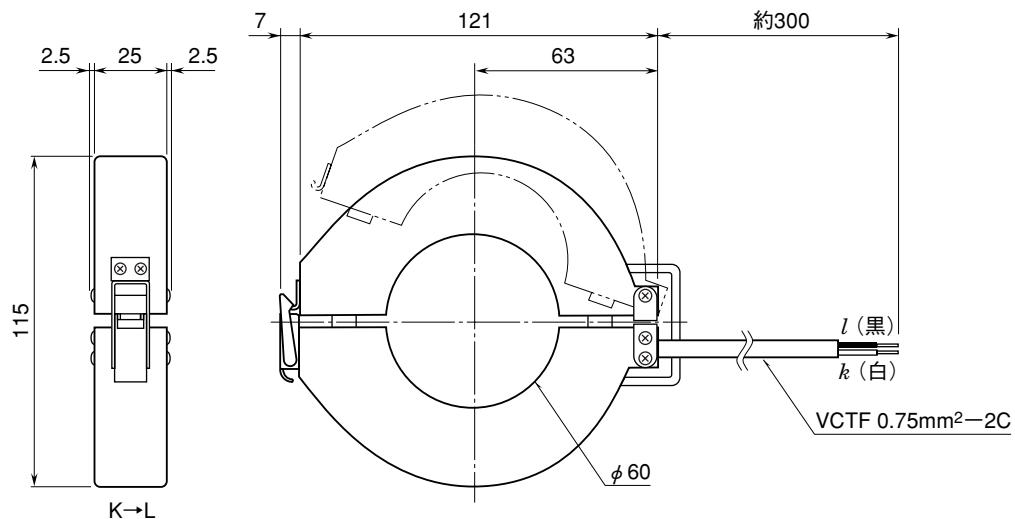

外形図

1A 出力形

クランプ式交流電流センサ

特記事項

外形寸法図 (単位: mm)

■ CLSD - A

■ CLSD - B

■ CLSD - C