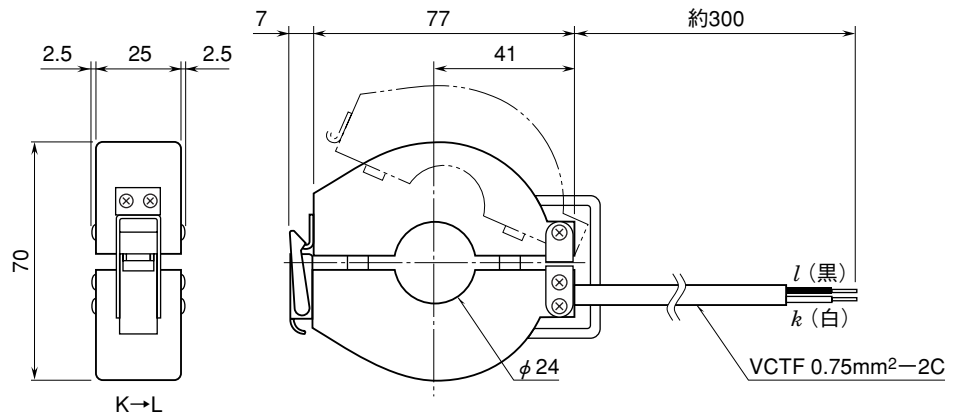

外形図

1A 出力形

クランプ式交流電流センサ

特記事項

外形寸法図 (単位: mm)

■ CLSD - A

■ CLSD - B

■ CLSD - C