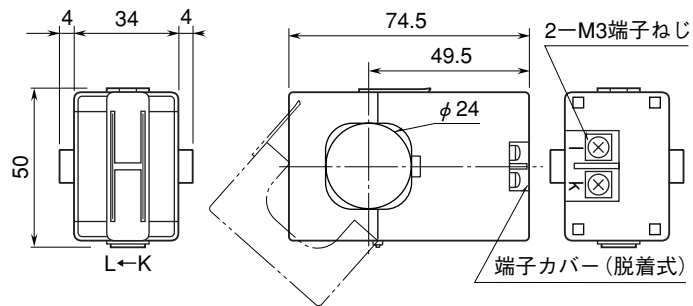

外形図

1A 出力形

クランプ式交流電流センサ

特記事項

外形寸法図 (単位: mm)

■ CLSC - 10、25

■ CLSC - 50、60