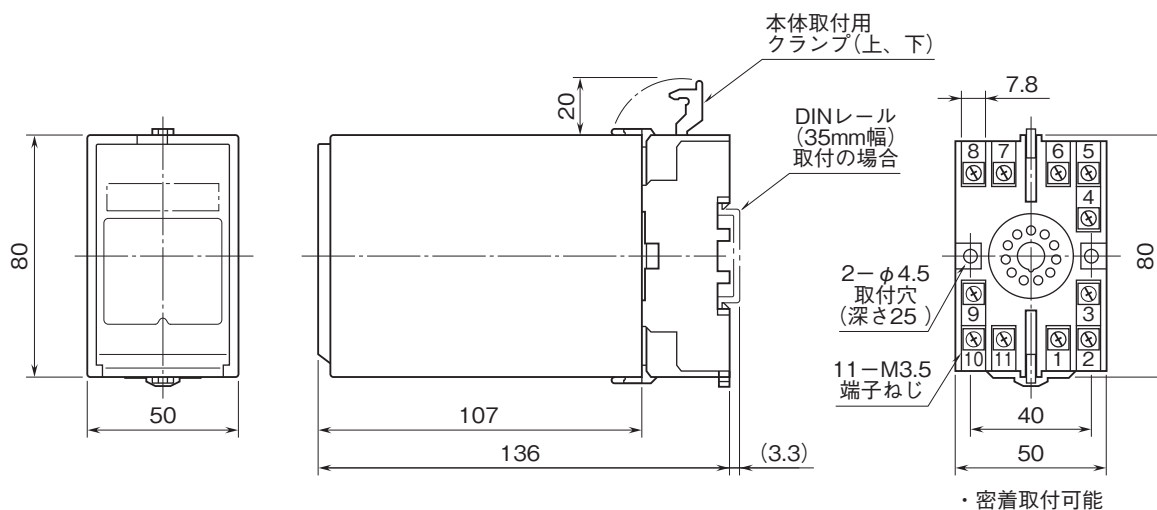

外形図

計装用プラグイン形変換器 M・UNIT シリーズ

コンピュータバックアップ

特記事項

外形寸法図(単位:mm)・端子番号図

端子接続図