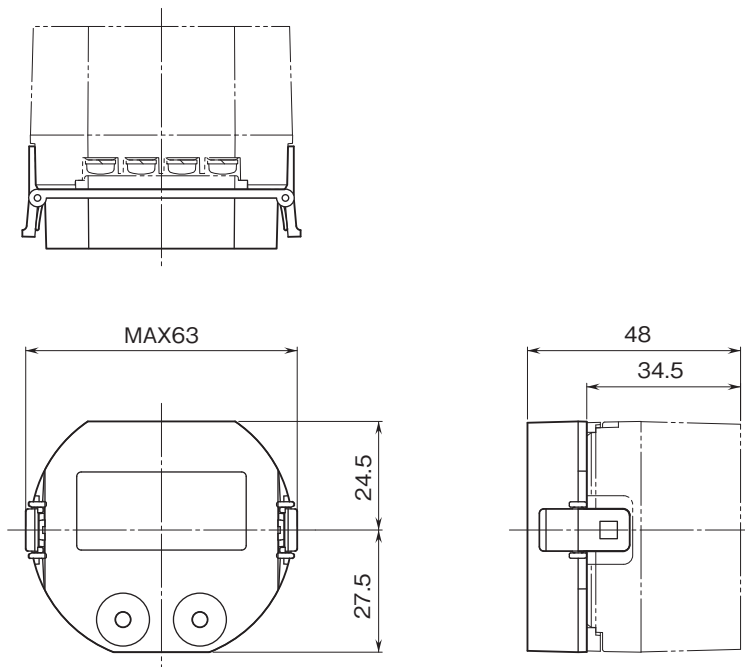

# 外形図

### 液晶表示器

(B6U用)

### 外形寸法図(単位:mm)

B6Uとの組み合わせ図です。