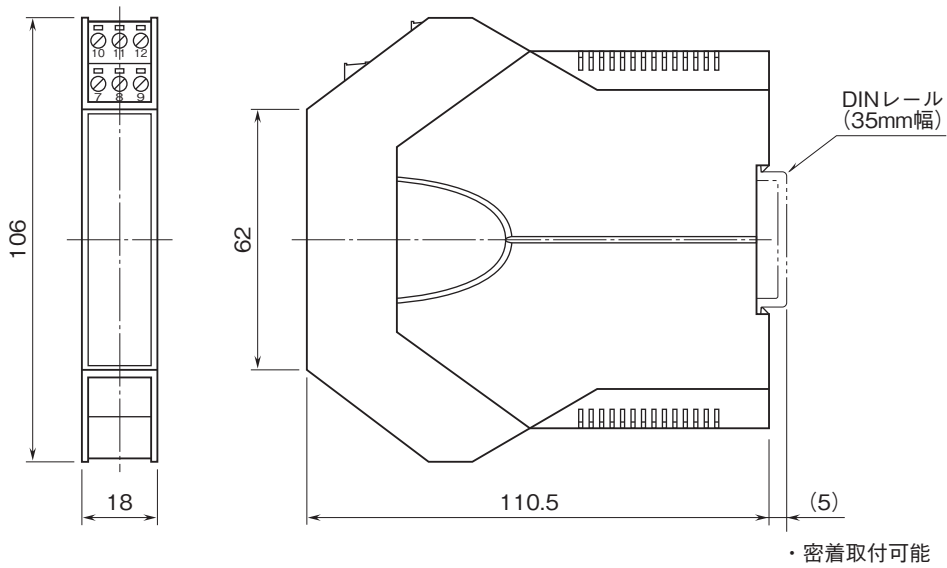

外形図

薄形2線式変換器 B3・UNIT シリーズ

直流入力変換器

(1チャンネル)

特記事項

外形寸法図(単位:mm)・端子番号図

端子接続図