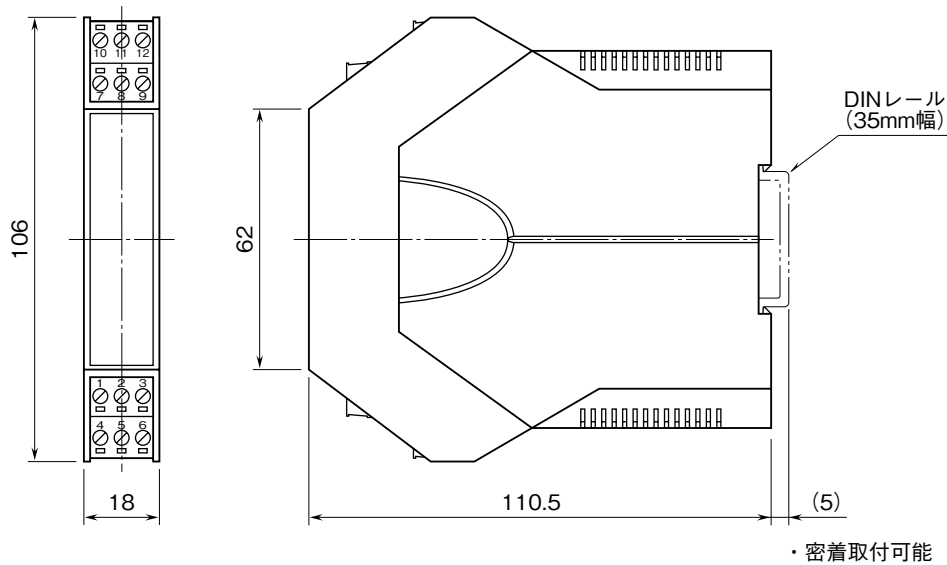

MSYSTEM 株式会社 エム・システム技研	B3VS/2 / B3VS/1	B3・UNIT
外形図 直流入力変換器		

特記事項

外形寸法図 (単位: mm)

端子接続図