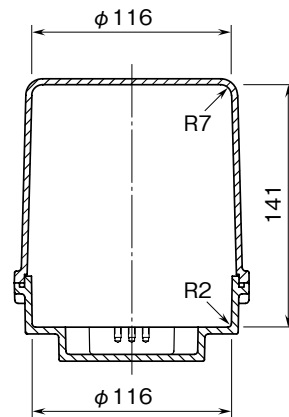

外形図

防雨形
屋外ケーシング

特記事項

外形寸法図 (単位: mm)

内部寸法図 (単位: mm)

●ケーブル孔 3ヶ口

●ケーブル孔 4ヶ口

取付フレーム (MDP用) 寸法図 (単位: mm)

取付寸法図 (単位: mm)