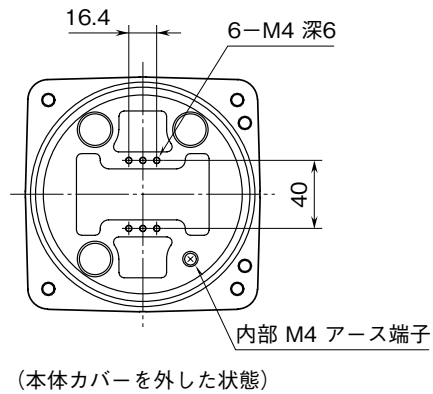

外形図

防雨形
屋外ケーシング

特記事項

外形寸法図 (単位: mm)

内部寸法図 (単位: mm)

●ケーブル孔 3ヶ口

●ケーブル孔 4ヶ口

取付フレーム (MDP用) 寸法図 (単位: mm)

取付寸法図 (単位: mm)