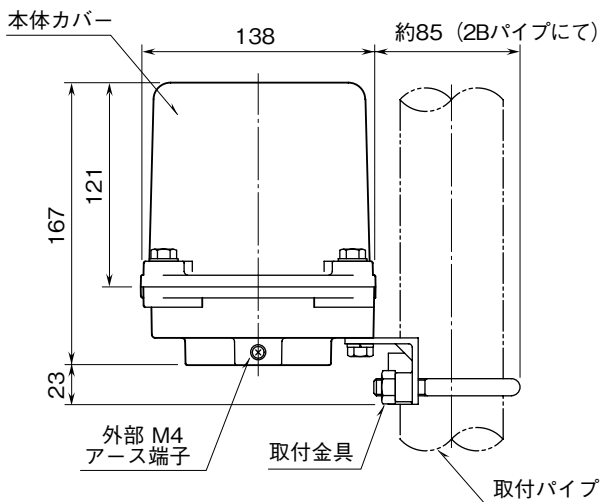

外形図

防雨形
屋外ケーシング

特記事項

外形寸法図 (単位: mm)

内部寸法図 (単位: mm)

●ケーブル孔 3ヶ口

●ケーブル孔 4ヶ口

取付フレーム (MDP用) 寸法図 (単位: mm)

取付寸法図 (単位: mm)