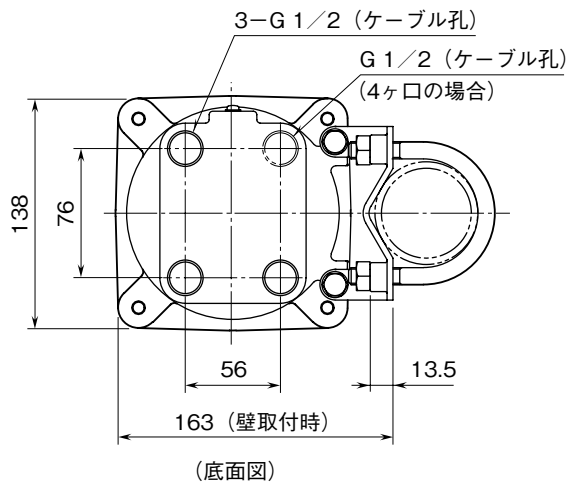

外形図

防雨形
屋外ケーシング

特記事項

外形寸法図 (単位: mm)

内部寸法図 (単位: mm)

●ケーブル孔 3ヶ口

●ケーブル孔 4ヶ口

取付フレーム (MDP用) 寸法図 (単位: mm)

取付寸法図 (単位: mm)