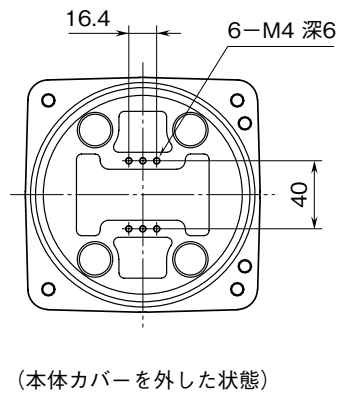

外形図

防雨形
屋外ケーシング

特記事項

外形寸法図 (単位: mm)

内部寸法図 (単位: mm)

●ケーブル孔 3ヶ口

●ケーブル孔 4ヶ口

取付フレーム (MDP用) 寸法図 (単位: mm)

取付寸法図 (単位: mm)