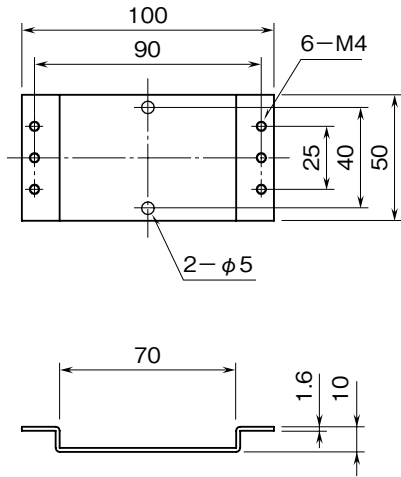

外形図

防雨形
屋外ケーシング

特記事項

外形寸法図 (単位: mm)

内部寸法図 (単位: mm)

●ケーブル孔 3ヶ口

●ケーブル孔 4ヶ口

取付フレーム (MDP用) 寸法図 (単位: mm)

取付寸法図 (単位: mm)