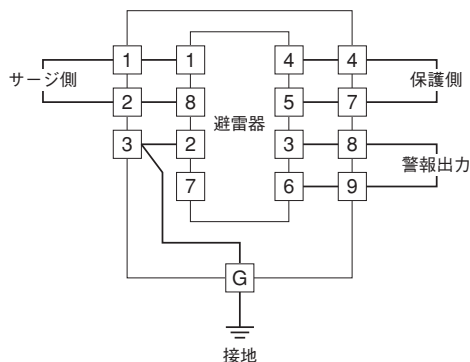

外形図

M・RESTER 専用、耐圧防爆形
屋外ケーシング

特記事項

外形寸法図 (単位: mm)

■金属管配線時

■ケーブル配線時

取付寸法図 (単位: mm)

壁取付寸法

端子接続図

■収納タイプA

■収納タイプD

■収納タイプB

■収納タイプE

■収納タイプC

■収納タイプF

※1、1台のみ収納の場合、避雷器2は非収納です。