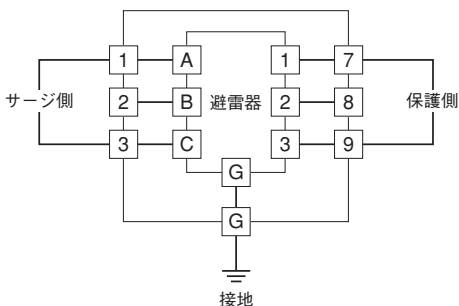

外形図

M・RESTER 専用、耐圧防爆形
屋外ケーシング

特記事項

外形寸法図 (単位: mm)

■金属管配線時

■ケーブル配線時

取付寸法図 (単位: mm)

壁取付寸法

端子接続図

■収納タイプA

■収納タイプD

■収納タイプB

■収納タイプE

■収納タイプC

■収納タイプF

※1、1台のみ収納の場合、避雷器2は非収納です。