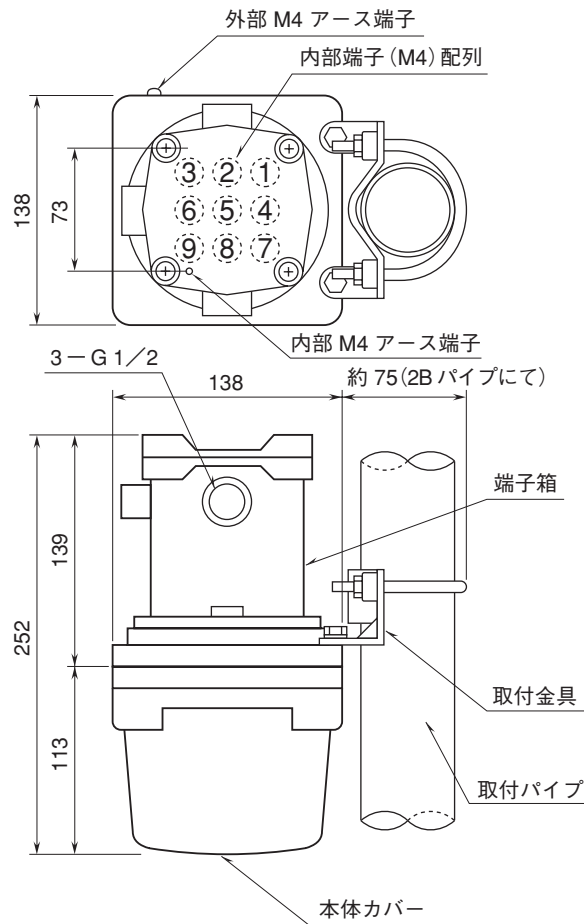

外形図

M・RESTER 専用、耐圧防爆形
屋外ケーシング

特記事項

外形寸法図 (単位: mm)

■金属管配線時

■ケーブル配線時

取付寸法図 (単位: mm)

壁取付寸法

端子接続図

■収納タイプA

■収納タイプD

■収納タイプB

■収納タイプE

■収納タイプC

■収納タイプF

※1、1台のみ収納の場合、避雷器2は非収納です。