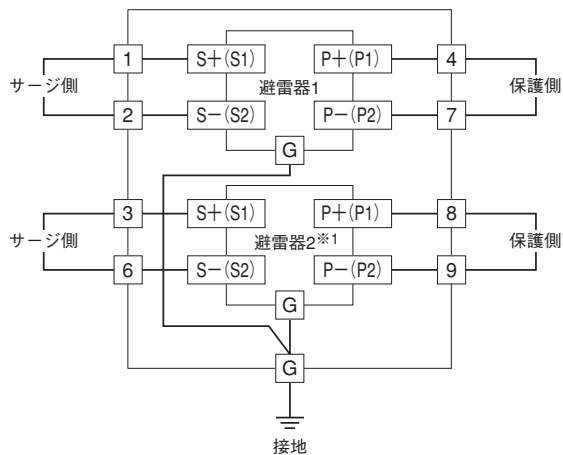

外形図

M・RESTER 専用、耐圧防爆形
屋外ケーシング

特記事項

外形寸法図 (単位: mm)

■金属管配線時

■ケーブル配線時

取付寸法図 (単位: mm)

壁取付寸法

端子接続図

■収納タイプA

■収納タイプD

■収納タイプB

■収納タイプE

■収納タイプC

■収納タイプF

※1、1台のみ収納の場合、避雷器2は非収納です。