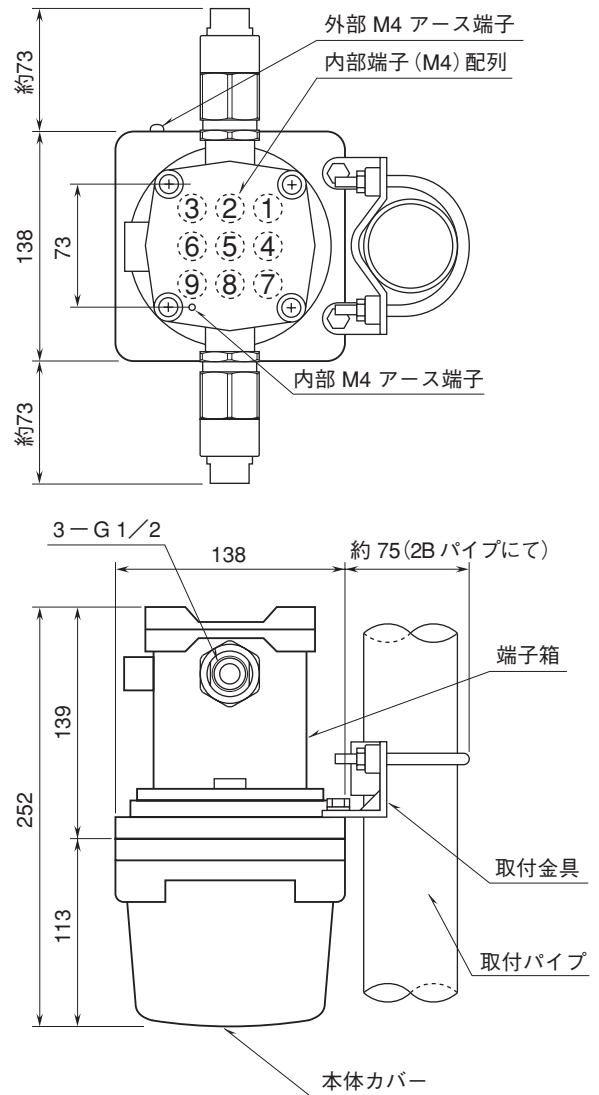

外形図

M・RESTER 専用、耐圧防爆形
屋外ケーシング

特記事項

外形寸法図 (単位: mm)

■金属管配線時

■ケーブル配線時

取付寸法図 (単位: mm)

壁取付寸法

端子接続図

■収納タイプA

■収納タイプD

■収納タイプB

■収納タイプE

■収納タイプC

■収納タイプF

※1、1台のみ収納の場合、避雷器2は非収納です。