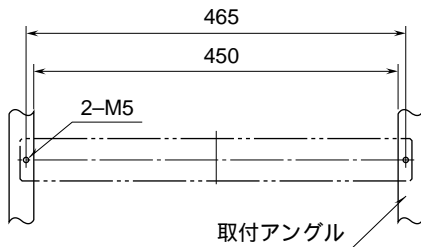

外形図

給電器

特記事項

外形寸法図 (単位: mm)

取付寸法図 (単位: mm)

(注) 形式コード: 6
 上側に適当な配線スペースをおとり下さい。
 形式コード: 1、5、B
 下側に適当な配線スペースをおとり下さい。

端子接続図

BX - 16PF - 1