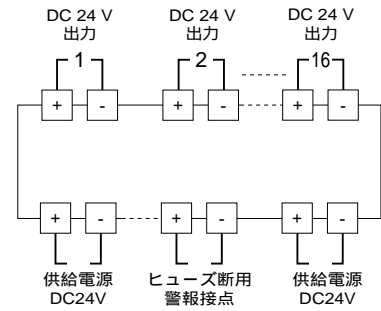

外形図

給電器

特記事項

外形寸法図 (単位: mm)

取付寸法図 (単位: mm)

(注) 形式コード: 6
 上側に適当な配線スペースをおとり下さい。
 形式コード: 1、5、B
 下側に適当な配線スペースをおとり下さい。

端子接続図

BX - 16PF - 1

BX - 16PF - 5、6、B