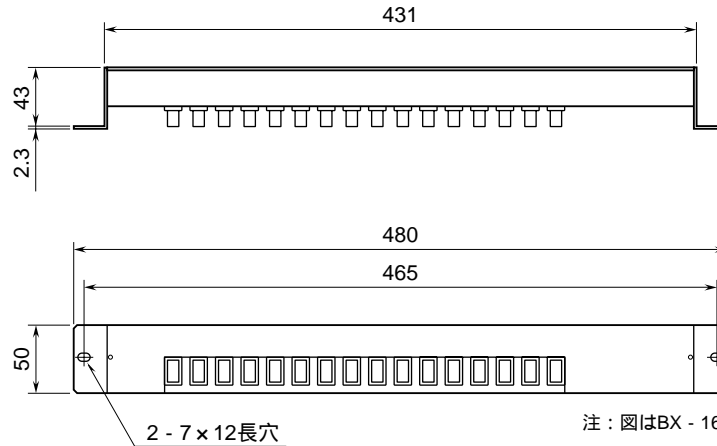

外形図

給電器

特記事項

外形寸法図 (単位: mm)

取付寸法図 (単位: mm)

(注) 形式コード: 6
 上側に適当な配線スペースをおとり下さい。
 形式コード: 1、5、B
 下側に適当な配線スペースをおとり下さい。

端子接続図

BX - 16PF - 1

BX - 16PF - 5、6、B