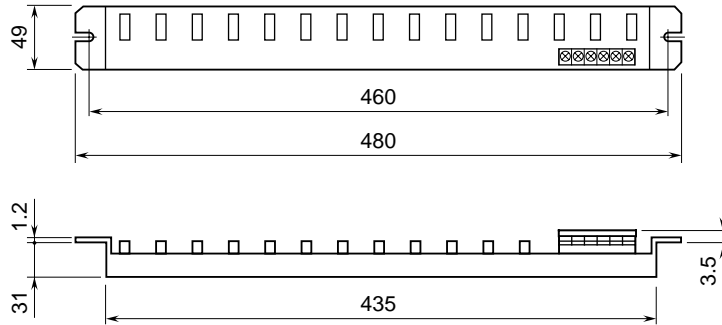

外形図

コネクタ形給電器

特記事項

外形寸法図 (単位: mm)

ネスト(形式: 11BX)と組合わせた場合

コネクタプラグ リード線長さ

取付寸法図 (単位: mm)

(注) 上側に適当な配線スペースをおとり下さい。

ブロック図・端子接続図