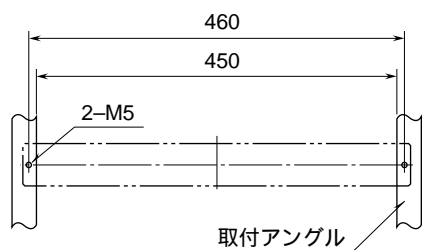

外形図

コネクタ形給電器

特記事項

外形寸法図 (単位: mm)

ネスト(形式: 11BX)と組合わせた場合

コネクタプラグ リード線長さ

取付寸法図 (単位: mm)

(注) 上側に適当な配線スペースをおとり下さい。

ブロック図・端子接続図