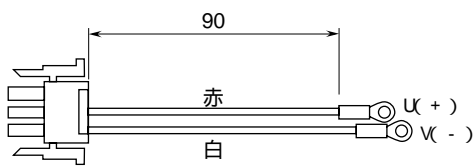

外形図

コネクタ形給電器

特記事項

外形寸法図 (単位: mm)

ネスト(形式: 11BX)と組合わせた場合

コネクタプラグ リード線長さ

取付寸法図 (単位: mm)

(注) 上側に適当な配線スペースをおとり下さい。

ブロック図・端子接続図