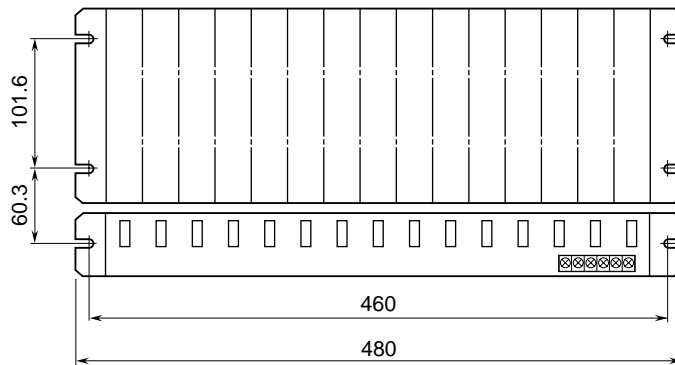

外形図

コネクタ形給電器

特記事項

外形寸法図 (単位: mm)

ネスト(形式: 11BX)と組合わせた場合

コネクタプラグ リード線長さ

取付寸法図 (単位: mm)

(注) 上側に適当な配線スペースをおとり下さい。

ブロック図・端子接続図