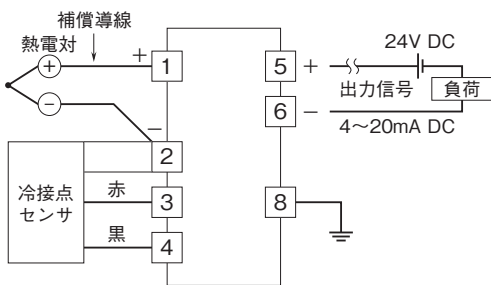

外形図

省スペース形2線式変換器 B・UNIT シリーズ

カップル変換器

(絶縁付)

特記事項

外形寸法図(単位:mm)

端子接続図

端子番号図(単位:mm)