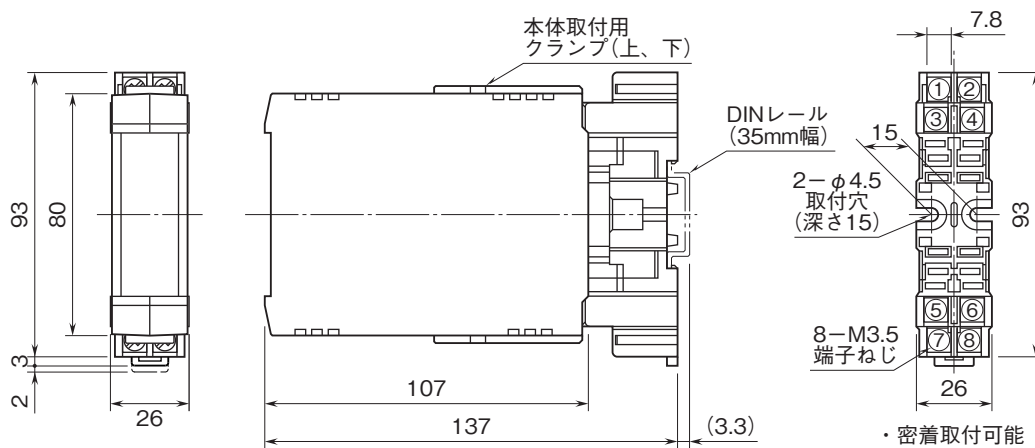

外形図

省スペース形2線式変換器 B・UNIT シリーズ

カップル変換器

(絶縁付)

特記事項

外形寸法図(単位:mm)

端子接続図

端子番号図(単位:mm)