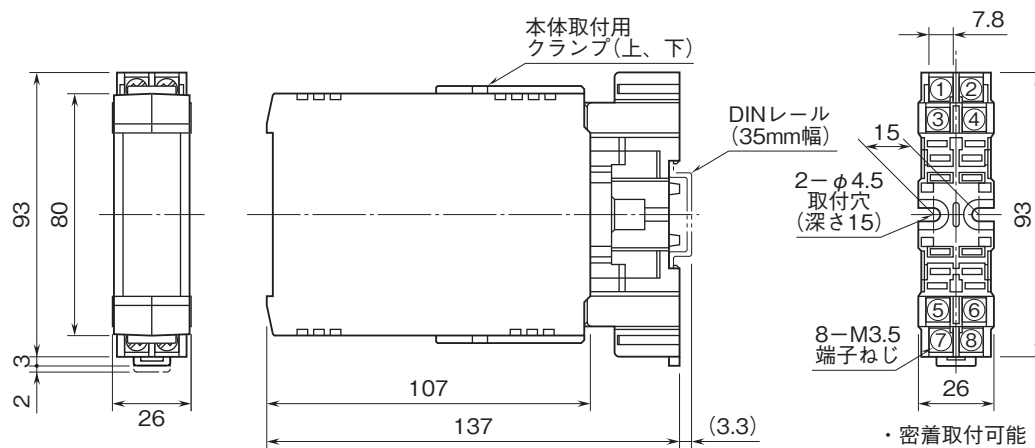

外形図

省スペース形2線式変換器 B・UNIT シリーズ

カップル変換器

(入出力間非絶縁)

特記事項

外形寸法図(単位:mm)

端子接続図

外形図

端子番号図(単位:mm)