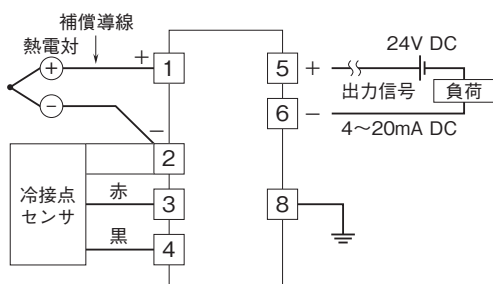

外形図

省スペース形2線式変換器 B・UNIT シリーズ

カップル変換器

(入出力間非絶縁)

特記事項

外形寸法図(単位:mm)

端子接続図

外形図

端子番号図(単位:mm)