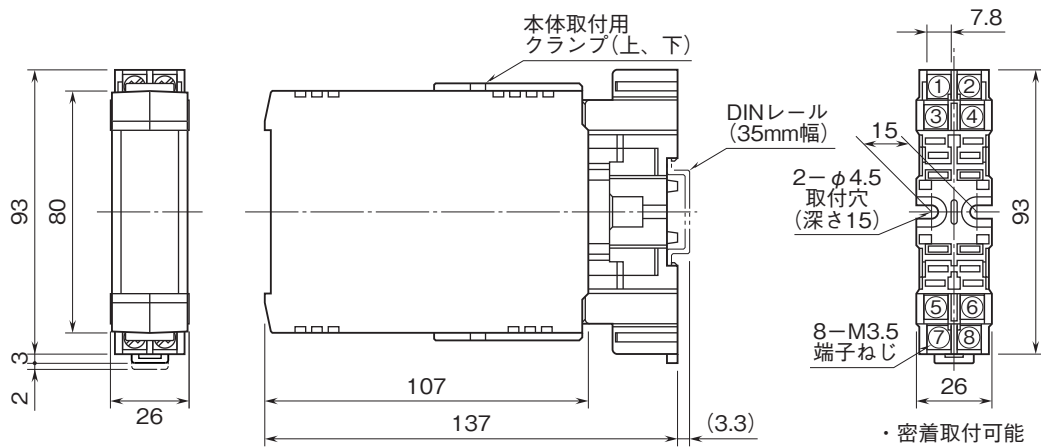

外形図

省スペース形2線式変換器 B・UNIT シリーズ

スローパルス変換器

特記事項

外形寸法図(単位:mm)・端子番号図

端子接続図