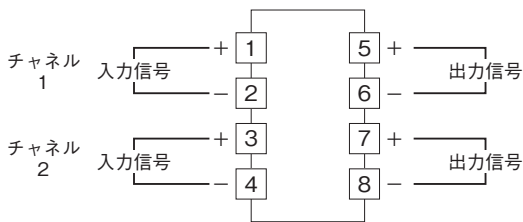

外形図

省スペース形2線式変換器 B・UNIT シリーズ

電源なしアイソレータ

特記事項

外形寸法図(単位:mm)・端子番号図

端子接続図

注) 1チャンネル用のときは、③-④および⑦-⑧端子を使用します。