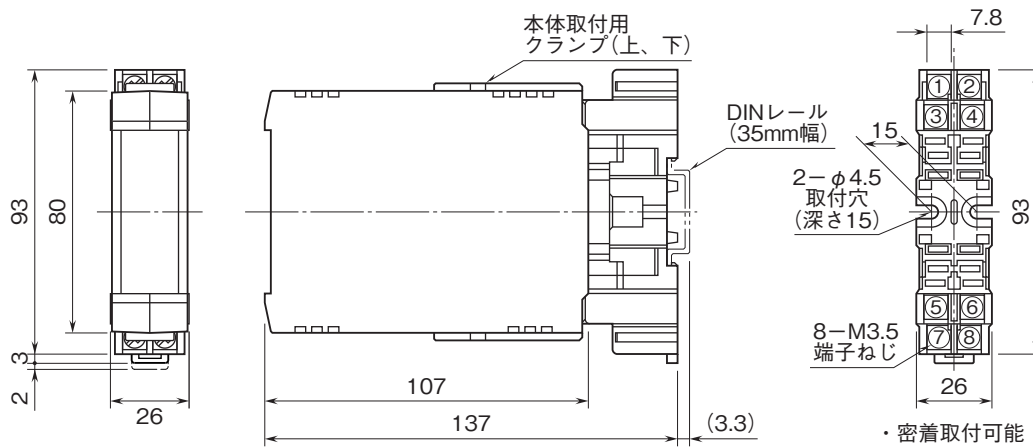

外形図

省スペース形2線式変換器 B・UNIT シリーズ

電源なしアイソレータ

特記事項

外形寸法図(単位:mm)・端子番号図

端子接続図

注) 1チャンネル用のときは、③-④および⑦-⑧端子を使用します。