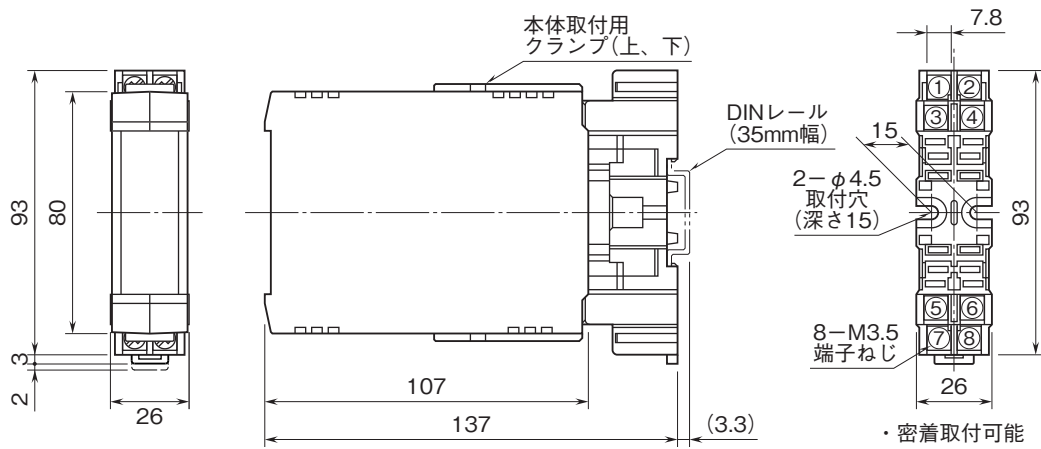

外形図

省スペース形2線式変換器 B・UNIT シリーズ

PT変換器

(実効値演算形)

特記事項

外形寸法図(単位:mm)・端子番号図

端子接続図