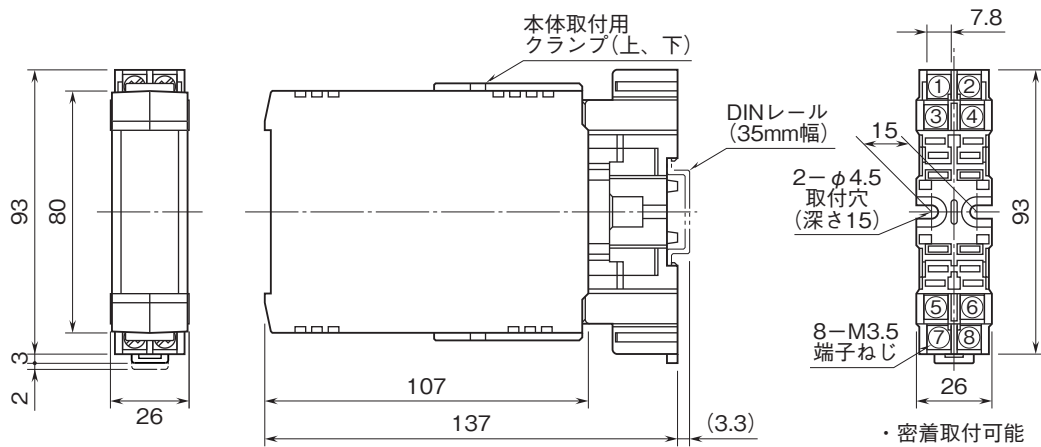

外形図

省スペース形2線式変換器 B・UNIT シリーズ

ロードセル変換器

特記事項

外形寸法図(単位:mm)・端子番号図

端子接続図