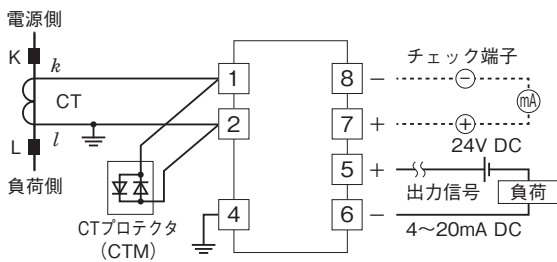

外形図

省スペース形2線式変換器 B・UNIT シリーズ

CT変換器

(実効値演算形)

特記事項

外形寸法図(単位:mm)

端子接続図

端子番号図(単位:mm)