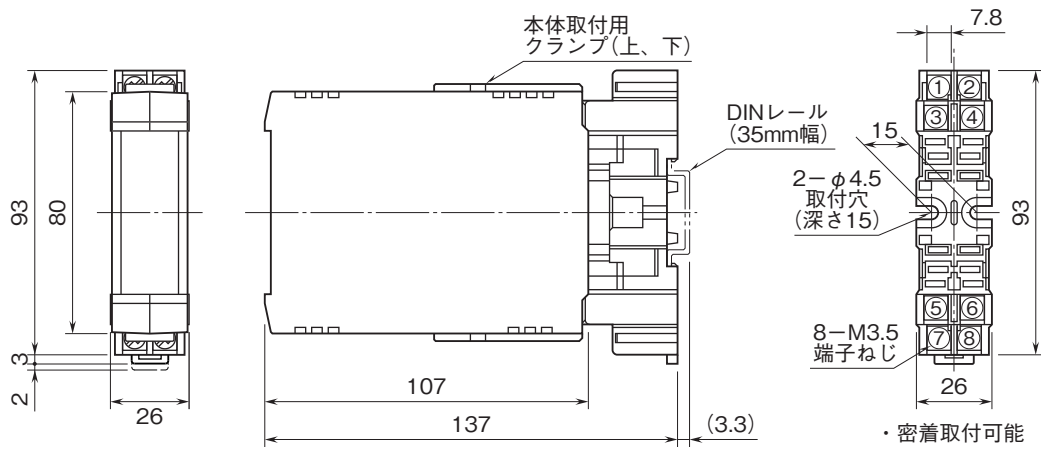

外形図

省スペース形2線式変換器 B・UNIT シリーズ

CT変換器

(実効値演算形)

特記事項

外形寸法図(単位:mm)

端子接続図

端子番号図(単位:mm)