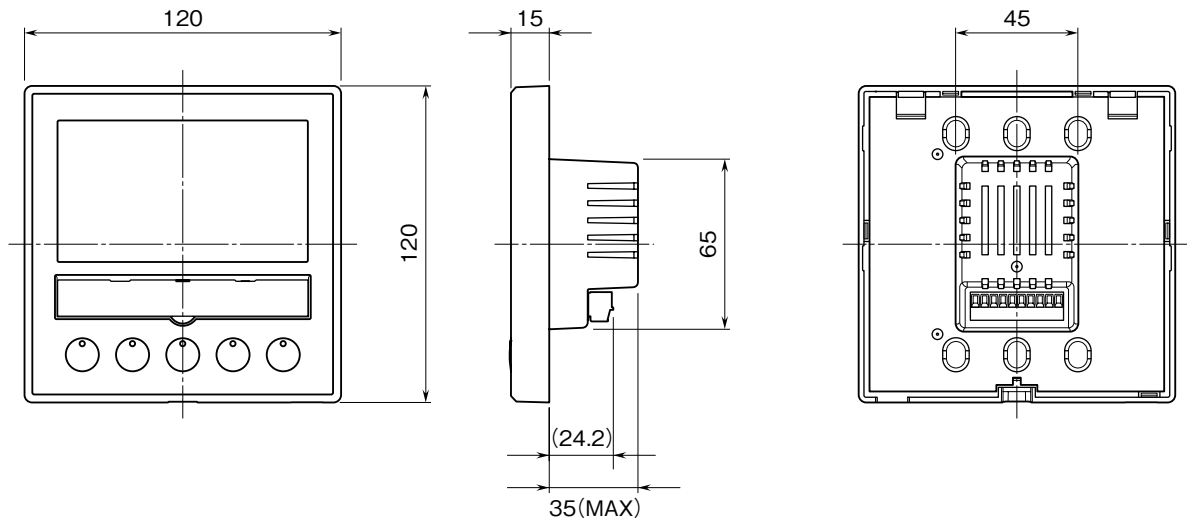

	<h1 style="margin: 0;">BA - RCW1L</h1>	<h1 style="margin: 0;">BA シリーズ</h1>
<h2 style="margin: 0;">外形図</h2>	<h2 style="margin: 0;">室内設定器</h2>	

特記事項

外形寸法図 (単位: mm)

■本体

■ブラケット

端子接続図