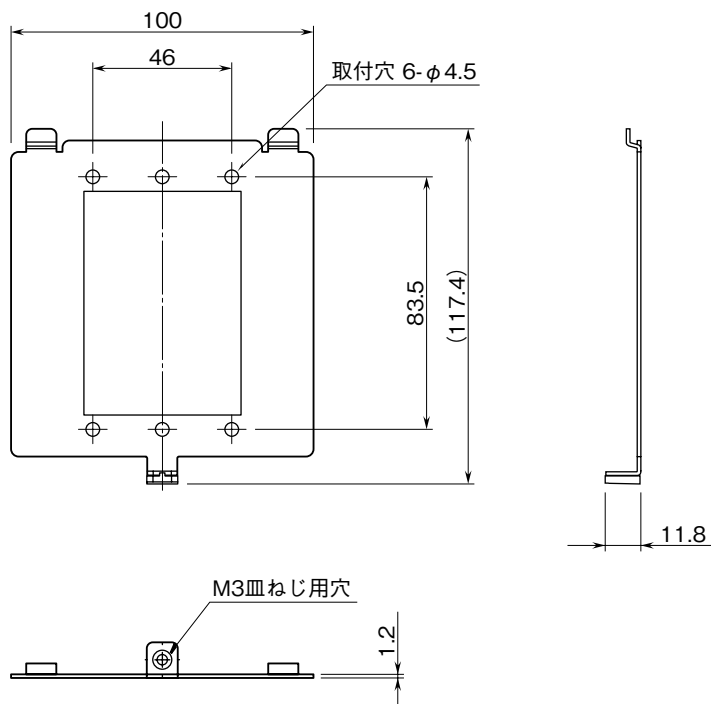

	<h1 style="margin: 0;">BA - RCW1L</h1>	<h1 style="margin: 0;">BA シリーズ</h1>
<h2 style="margin: 0;">外形図</h2>	<h2 style="margin: 0;">室内設定器</h2>	

特記事項

外形寸法図 (単位: mm)

■本体

■ブラケット

端子接続図