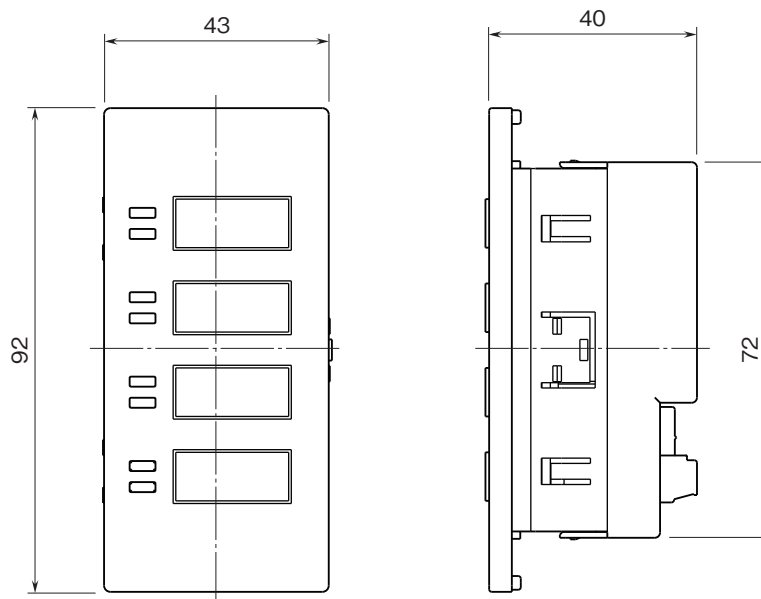

# 外形図

リモート制御・監視システムBAシリーズ

室内スイッチ

特記事項

## 外形寸法図(単位:mm)

## 端子接続図