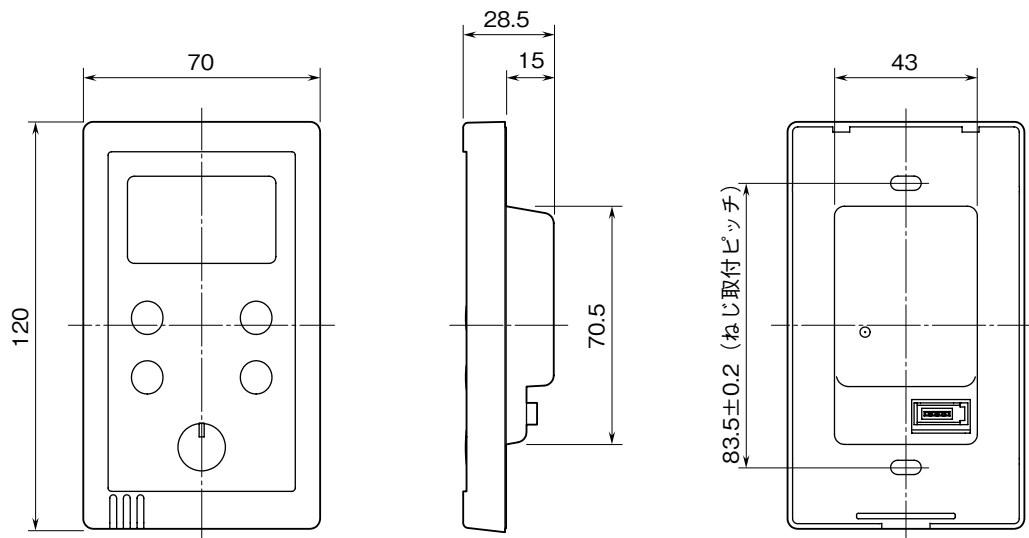

<b>MSYSTEM</b> <small>株式会社 エム・システム技研</small>	<b>BA-RC2</b>	<b>BA9 シリーズ</b>
<b>外形図</b> 室内設定器		

特記事項

---

---

外形寸法図 (単位: mm)

端子接続図