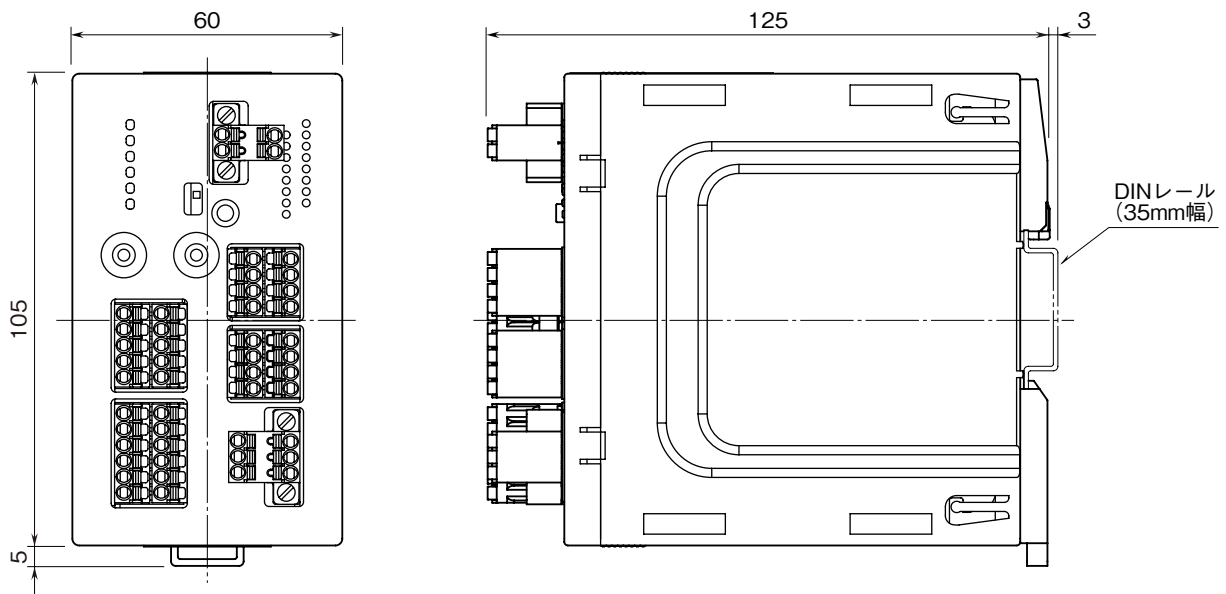

<p>MSYSTEM 株式会社 エム・システム技研</p>	<p>BA40CL1</p>	<p>BA40 シリーズ</p>
<p>外形図 BA コントローラ</p>		

特記事項

外形寸法図 (単位: mm)

端子接続図