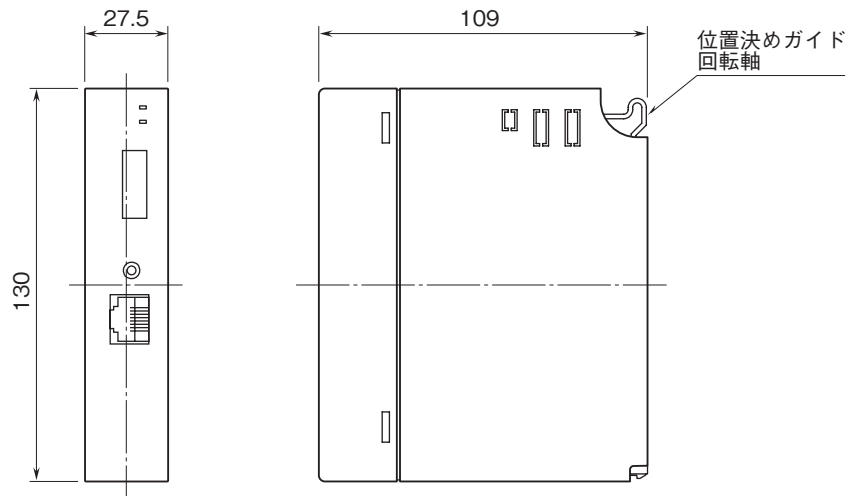

<b>MSYSTEM</b> <small>株式会社 エム・システム技研</small>	<b>BA3-NBI1</b>	<b>BA3</b> シリーズ
<b>外形図</b>	<b>BACnet 通信カード</b>	

特記事項

---

---

外形寸法図 (単位: mm)

端子接続図