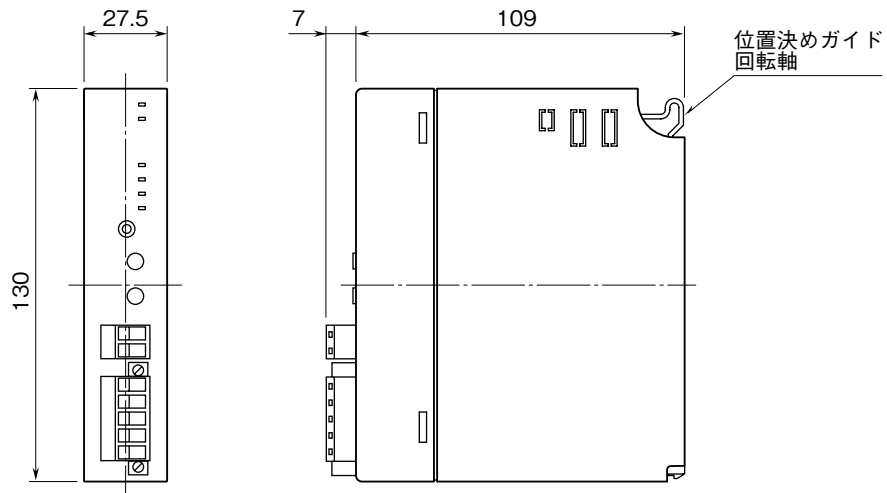


 株式会社 IEC・システム技研	BA3-ML1	BA3 シリーズ
外形図	LONWORKS 用 マスタカード	

特記事項

外形寸法図 (単位: mm)

端子接続図