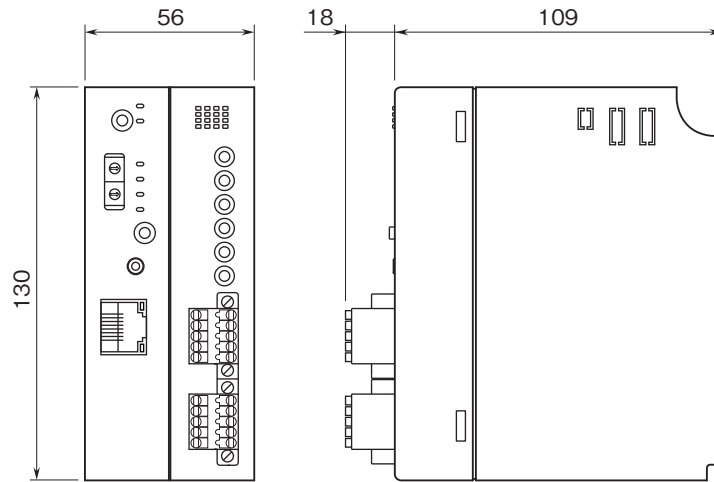

外形図

リモート制御・監視システム BA3 シリーズ

BAコントローラ

特記事項

外形寸法図(単位:mm)

端子接続図