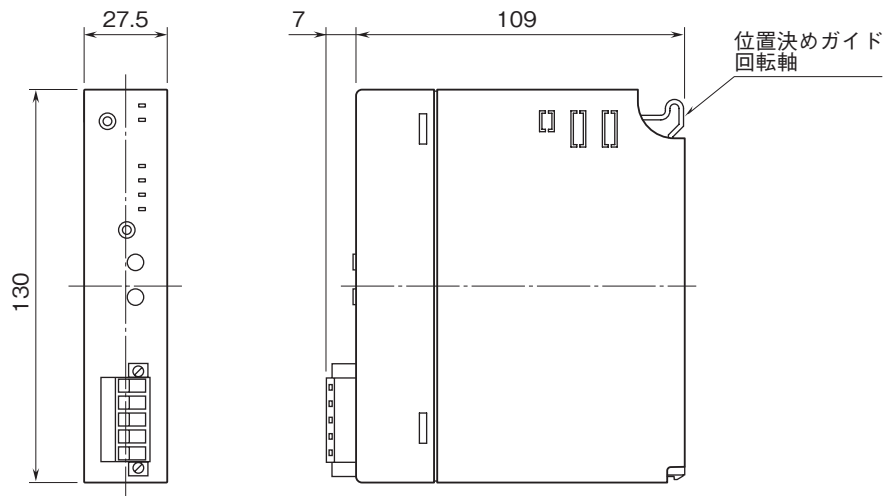


 株式会社 IEC・システム技研	BA3-CL3	BA3 シリーズ
外形図		

BA コントローラ

特記事項

外形寸法図 (単位: mm)

端子接続図