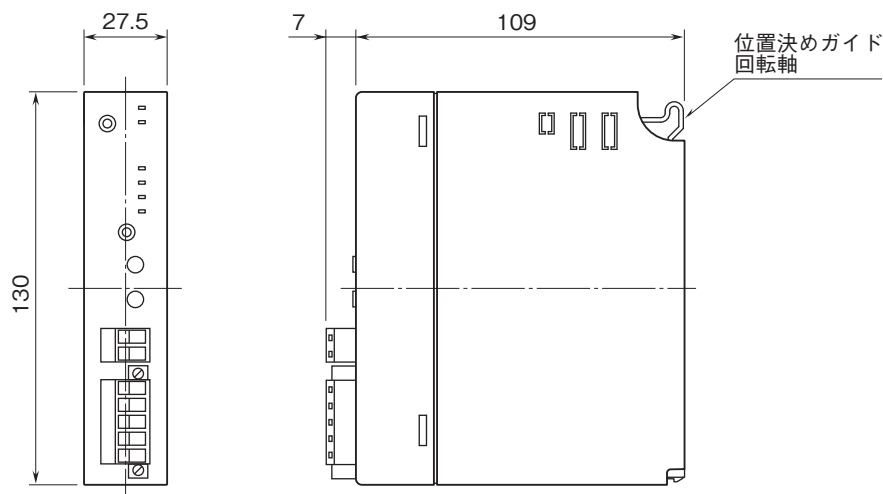

外形図

リモート制御・監視システム BA3 シリーズ

BAコントローラ

特記事項

外形寸法図(単位:mm)

端子接続図