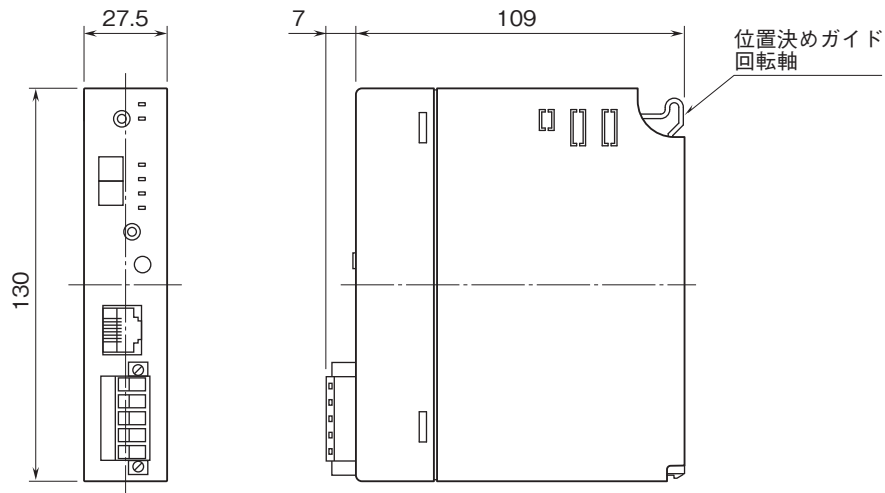

外形図

リモート制御・監視システム BA3 シリーズ

PAC

特記事項

外形寸法図(単位:mm)

端子接続図