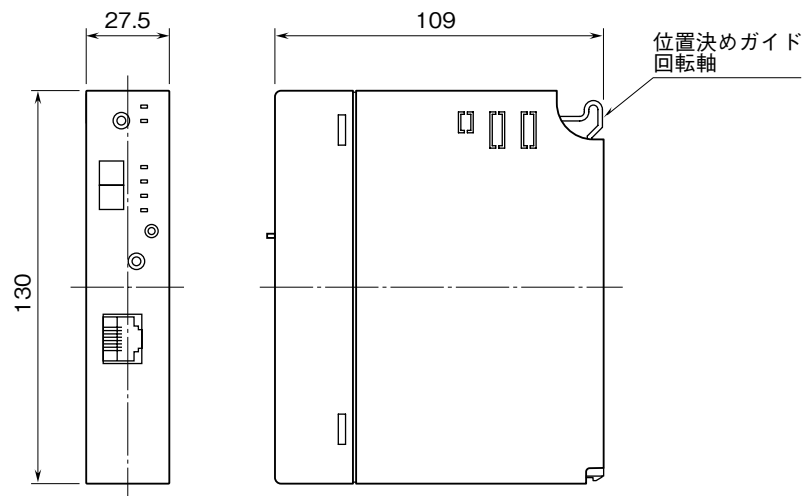


 株式会社 IEC・システム技研	BA3-CE10	BA3 シリーズ
外形図	BA コントローラ	

特記事項

外形寸法図 (単位: mm)

端子接続図