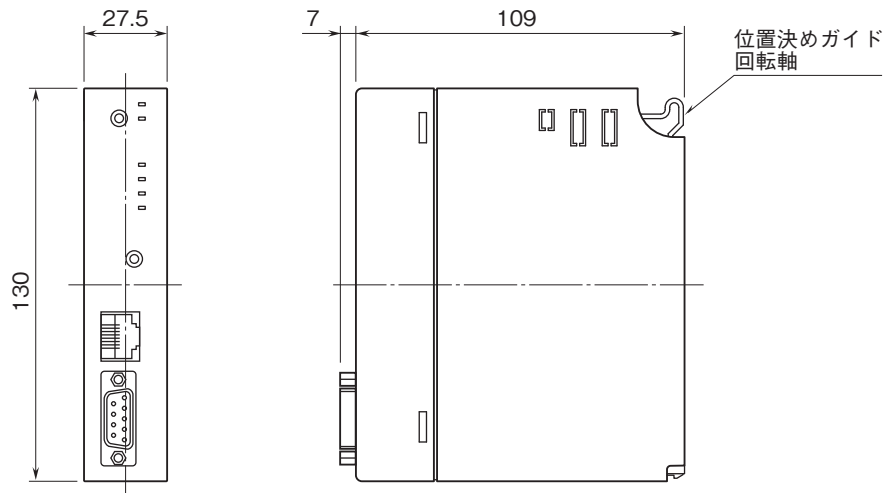

外形図

リモート制御・監視システム BA3 シリーズ

インテリジェントコントローラ

特記事項

外形寸法図(単位:mm)

端子接続図