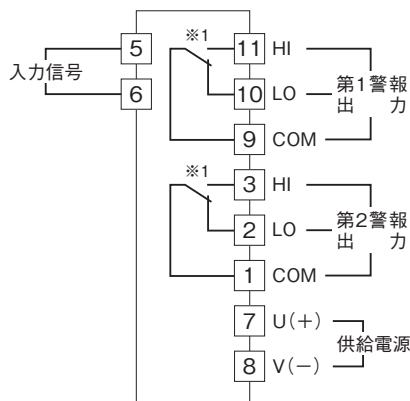

端子接続図

※1、警報出力コード“1、4”のときの電源OFF時の接点状態です。