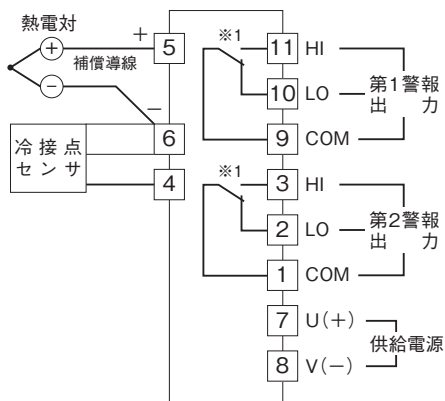

外形図

トリマ設定リミッターム A・UNIT シリーズ

カップルリミッターム

特記事項

外形寸法図(単位:mm)

端子接続図

※1、警報出力コード“1、4”のときの電源OFF時の接点状態です。

端子番号図(単位:mm)