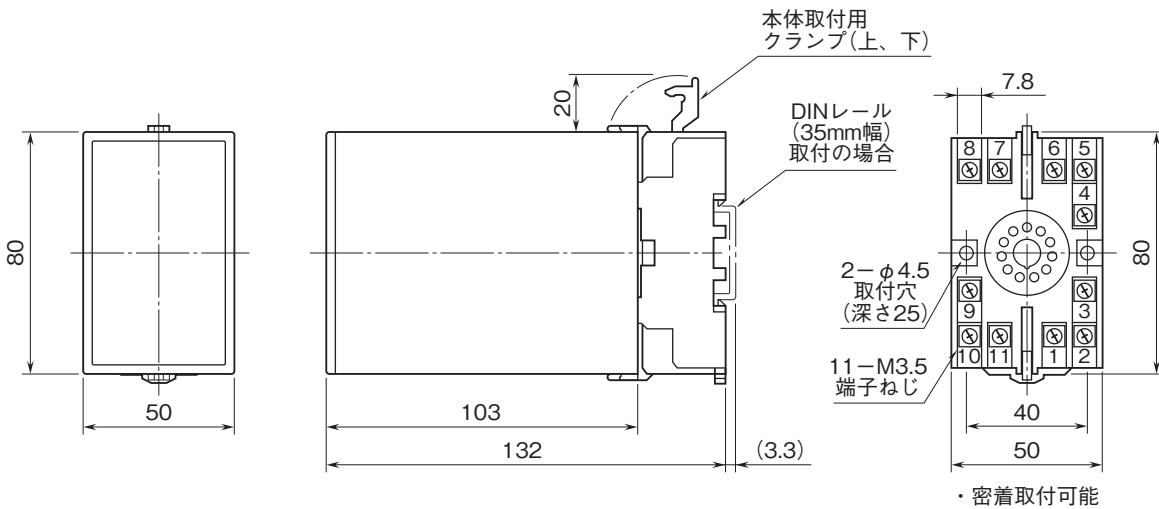

外形図

トリマ設定リミッターム A・UNIT シリーズ

カップルリミッターム

特記事項

外形寸法図(単位:mm)

端子接続図

※1、警報出力コード“1、4”のときの電源OFF時の接点状態です。

端子番号図(単位:mm)