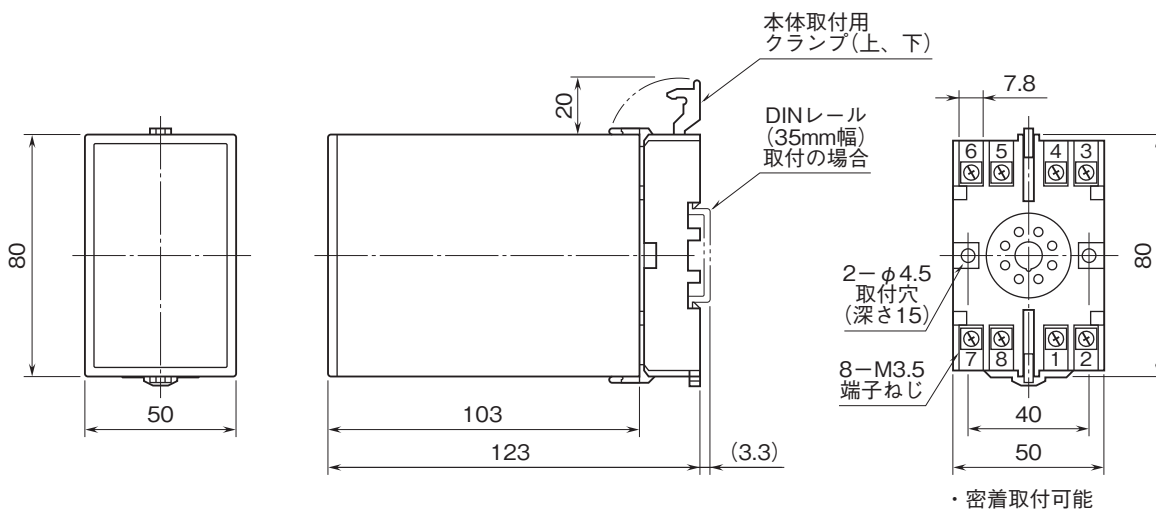

外形図

計装用プラグイン形変換器 M・UNIT シリーズ

アラームセッタ

(デジタル設定形、リレーa・b接点出力)

特記事項

外形寸法図(単位:mm)

端子接続図

外形図

端子番号図(単位:mm)

REMは電流信号入力
のときに付きます。