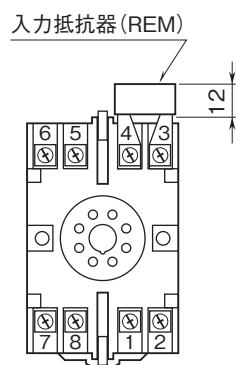

外形図

計装用プラグイン形変換器 M・UNIT シリーズ

アラームセッタ

(デジタル設定形、リレーa・b接点出力)

特記事項

外形寸法図(単位:mm)

端子接続図

外形図

端子番号図(単位:mm)

REMは電流信号入力
のときに付きます。