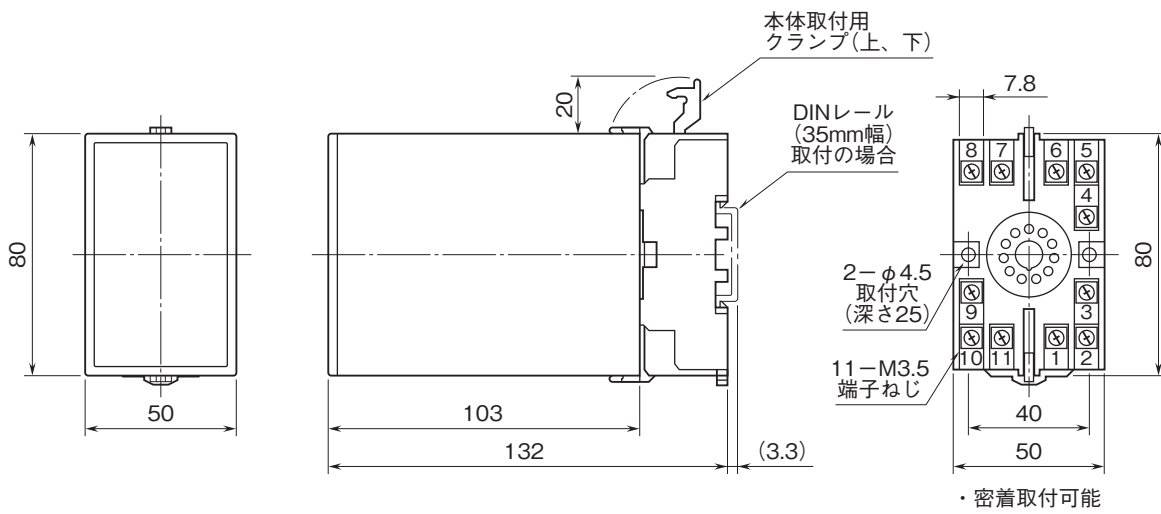

外形図

計装用プラグイン形変換器 M・UNIT シリーズ

アラームセッタ

(数字設定、2点警報)

特記事項

外形寸法図(単位:mm)・端子番号図

端子接続図