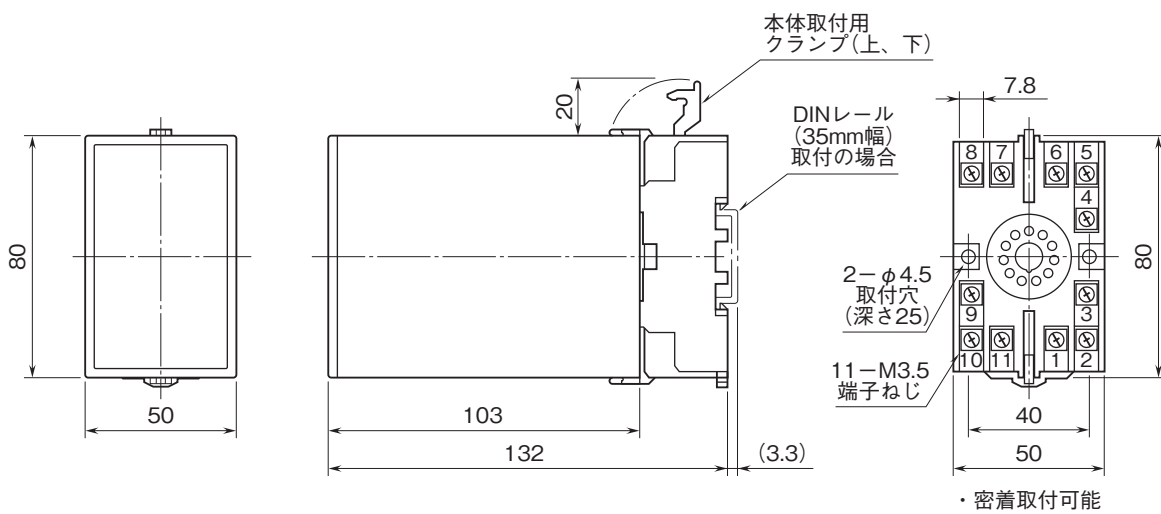

外形図

計装用プラグイン形変換器 M・UNIT シリーズ

測温抵抗体デジアラーム

(デジタル設定形、2点/4点警報器)

特記事項

外形寸法図(単位:mm)・端子番号図

外形図

端子接続図

■リレー-a接点出力

■リレー-b接点出力

■リレー-c接点出力