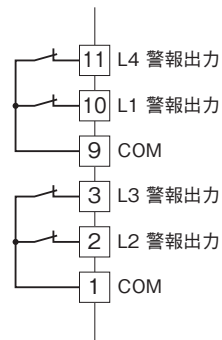

外形図

計装用プラグイン形変換器 M・UNIT シリーズ

測温抵抗体デジアラーム

(デジタル設定形、2点/4点警報器)

特記事項

外形寸法図(単位:mm)・端子番号図

外形図

端子接続図

■リレー-a接点出力

■リレー-b接点出力

■リレー-c接点出力