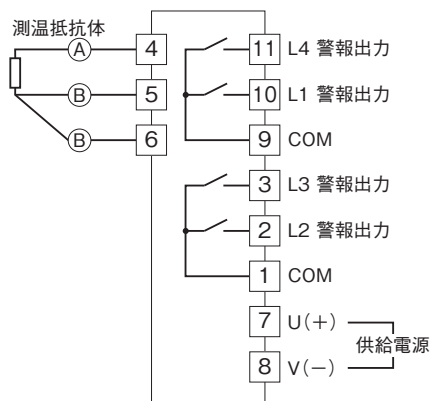

外形図

計装用プラグイン形変換器 M・UNIT シリーズ

測温抵抗体デジアラーム

(デジタル設定形、2点/4点警報器)

特記事項

外形寸法図(単位:mm)・端子番号図

外形図

端子接続図

■リレー-a接点出力

■リレー-b接点出力

■リレー-c接点出力