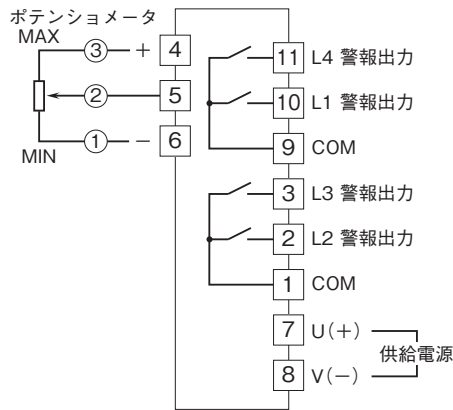

外形図

端子接続図

■リレー-a接点出力