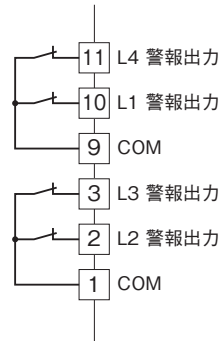

●リレー-b接点出力