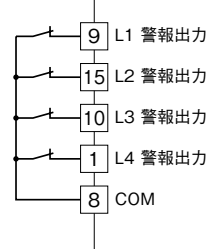

	<h1 style="margin: 0;">AS4LC</h1> <p style="margin: 0;">デジタル設定形 2点/4点警報器 ロードセルデジアラーム</p>	<h1 style="margin: 0;">M·UNIT</h1>
<h2 style="margin: 0;">外形図</h2>		

特記事項

外形寸法図 (単位: mm)

端子接続図

■リレー-a接点出力

■リレー-b接点出力

■リレー-c接点出力