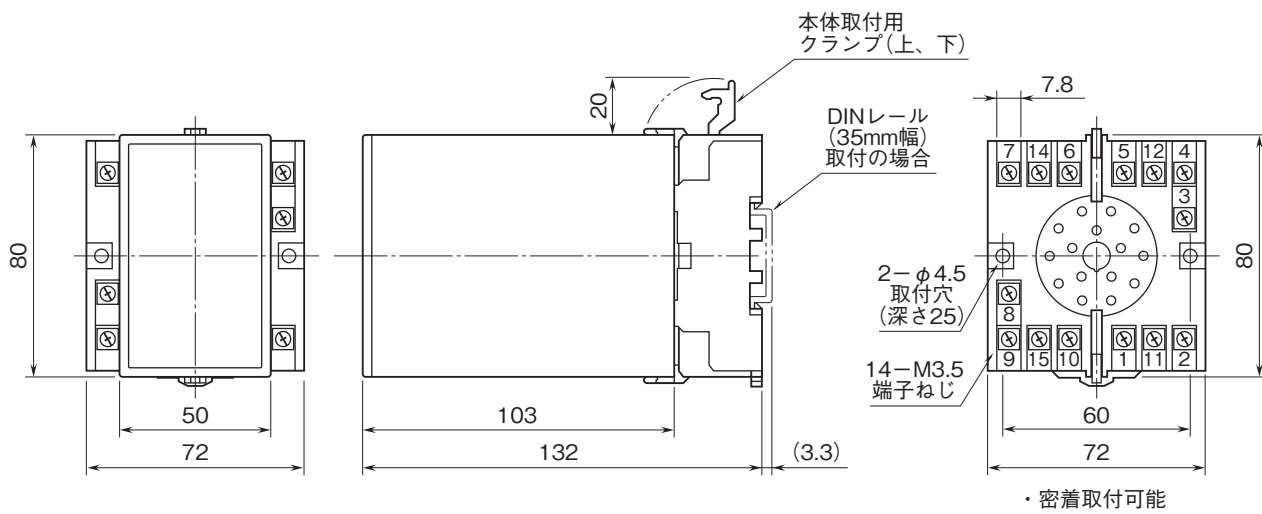

外形図

計装用プラグイン形変換器 M・UNIT シリーズ

ロードセルデジアラーム

(デジタル設定形、2点/4点警報器)

特記事項

外形寸法図(単位:mm)・端子番号図

外形図

端子接続図

■リレー-a接点出力

■リレー-b接点出力

■リレー-c接点出力