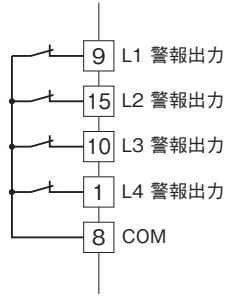

外形図

計装用プラグイン形変換器 M・UNIT シリーズ

ロードセルデジアラーム

(デジタル設定形、2点/4点警報器)

特記事項

外形寸法図(単位:mm)・端子番号図

外形図

端子接続図

■リレー-a接点出力

■リレー-b接点出力

■リレー-c接点出力