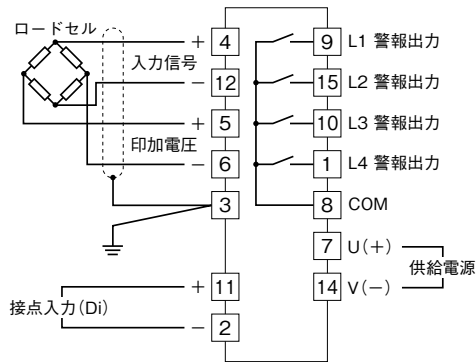

	<h1 style="margin: 0;">AS4LC</h1> <p style="margin: 0;">デジタル設定形 2点/4点警報器 ロードセルデジアラーム</p>	<h1 style="margin: 0;">M·UNIT</h1>
<h2 style="margin: 0;">外形図</h2>		

特記事項

外形寸法図 (単位: mm)

端子接続図

■リレー-a接点出力

■リレー-b接点出力

■リレー-c接点出力