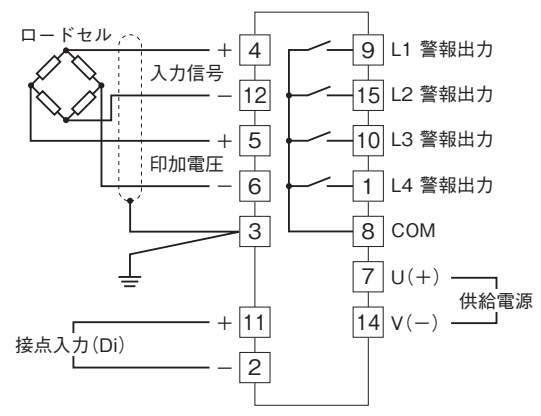

外形図

計装用プラグイン形変換器 M・UNIT シリーズ

ロードセルデジアラーム

(デジタル設定形、2点/4点警報器)

特記事項

外形寸法図(単位:mm)・端子番号図

外形図

端子接続図

■リレー-a接点出力

■リレー-b接点出力

■リレー-c接点出力