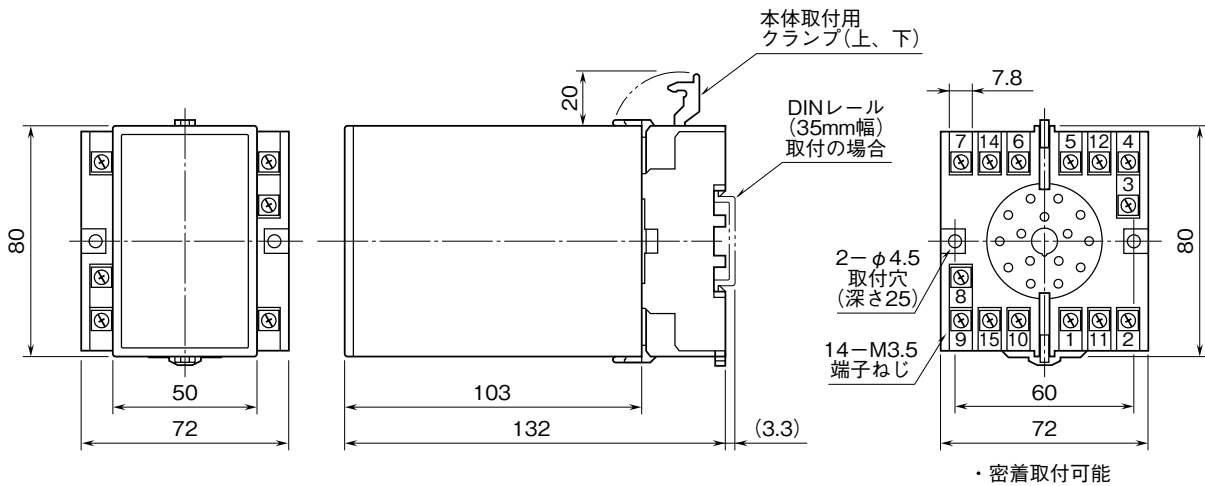

	<h1 style="margin: 0;">AS4LC</h1> <p style="margin: 0;">デジタル設定形 2点/4点警報器 ロードセルデジアラーム</p>	<h1 style="margin: 0;">M·UNIT</h1>
<h2 style="margin: 0;">外形図</h2>		

特記事項

外形寸法図 (単位: mm)

端子接続図

■リレー-a接点出力

■リレー-b接点出力

■リレー-c接点出力