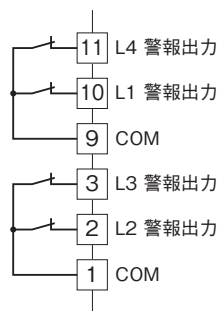

### CT デジアラーム

(デジタル設定形、2点/4点警報器、実効値演算形)

特記事項

### 外形寸法図(単位:mm)

# 外形図

## 端子接続図

■リレー-a接点出力

■リレー-b接点出力

■リレー-c接点出力