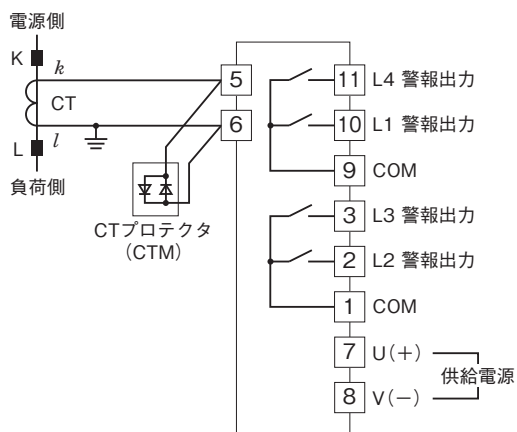

### CT デジアラーム

(デジタル設定形、2点/4点警報器、実効値演算形)

特記事項

### 外形寸法図(単位:mm)

# 外形図

## 端子接続図

■リレー-a接点出力

■リレー-b接点出力

■リレー-c接点出力