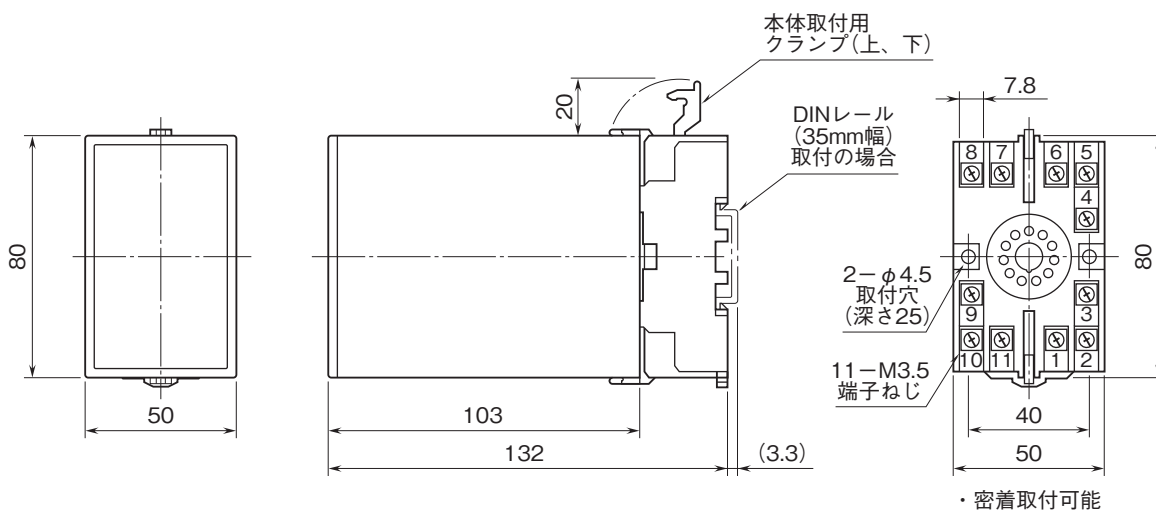

外形図

トリマ設定リミッターム A・UNIT シリーズ

PTリミッターム

(実効値演算形)

特記事項

外形寸法図(単位:mm)・端子番号図

端子接続図

※1、警報出力コード“1、4”のときの電源OFF時の接点状態です。