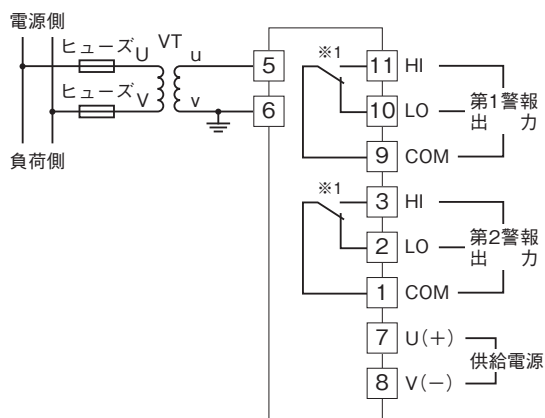

外形図

トリマ設定リミッターム A・UNIT シリーズ

PTリミッターム

(実効値演算形)

特記事項

外形寸法図(単位:mm)・端子番号図

端子接続図

※1、警報出力コード“1、4”のときの電源OFF時の接点状態です。