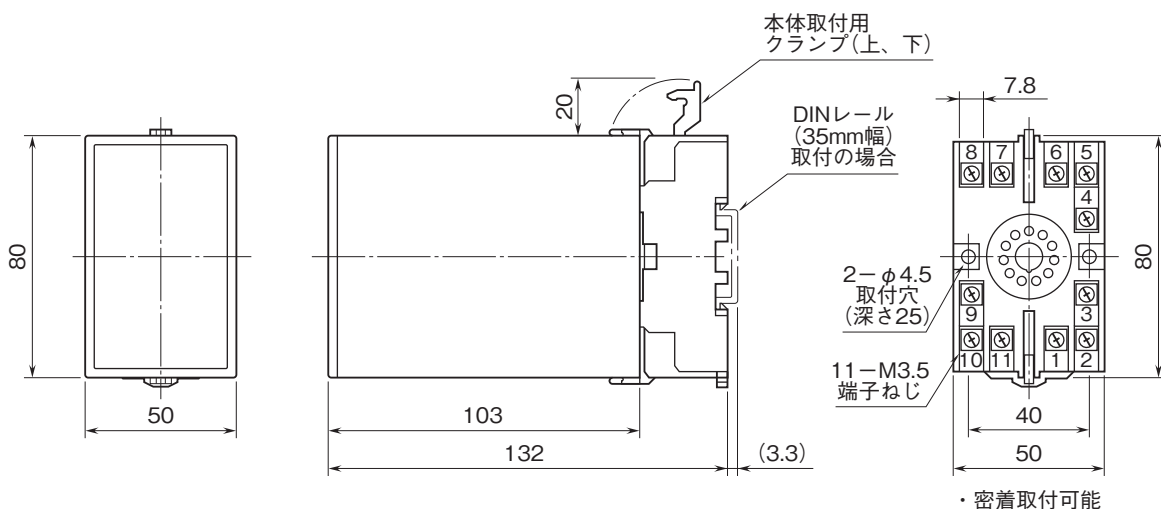

外形図

トリマ設定リミッターム A・UNIT シリーズ

PTリミッターム

(平均値演算形、正弦波入力)

特記事項

外形寸法図(単位:mm)・端子番号図

端子接続図

※1、警報出力コード“1、4”のときの電源OFF時の接点状態です。