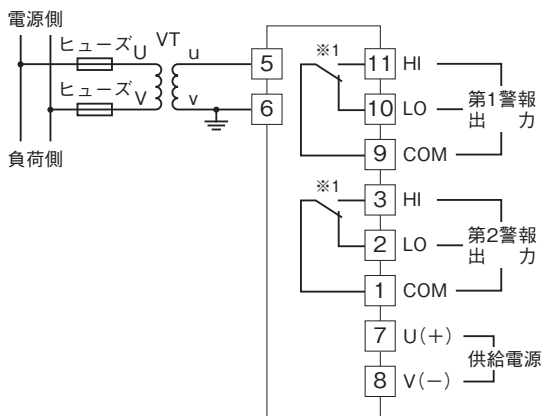

外形図

トリマ設定リミッターム A・UNIT シリーズ

PTリミッターム

(平均値演算形、正弦波入力)

特記事項

外形寸法図(単位:mm)・端子番号図

端子接続図

※1、警報出力コード“1、4”のときの電源OFF時の接点状態です。