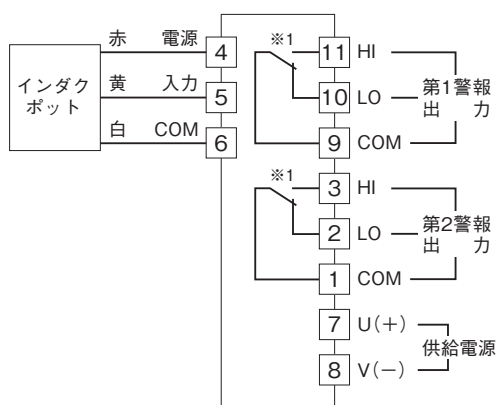

外形図

トリマ設定リミッターム A・UNIT シリーズ

インダクポットリミッターム

特記事項

外形寸法図(単位:mm)・端子番号図

端子接続図

※1、警報出力コード“1、4”のときの電源OFF時の接点状態です。