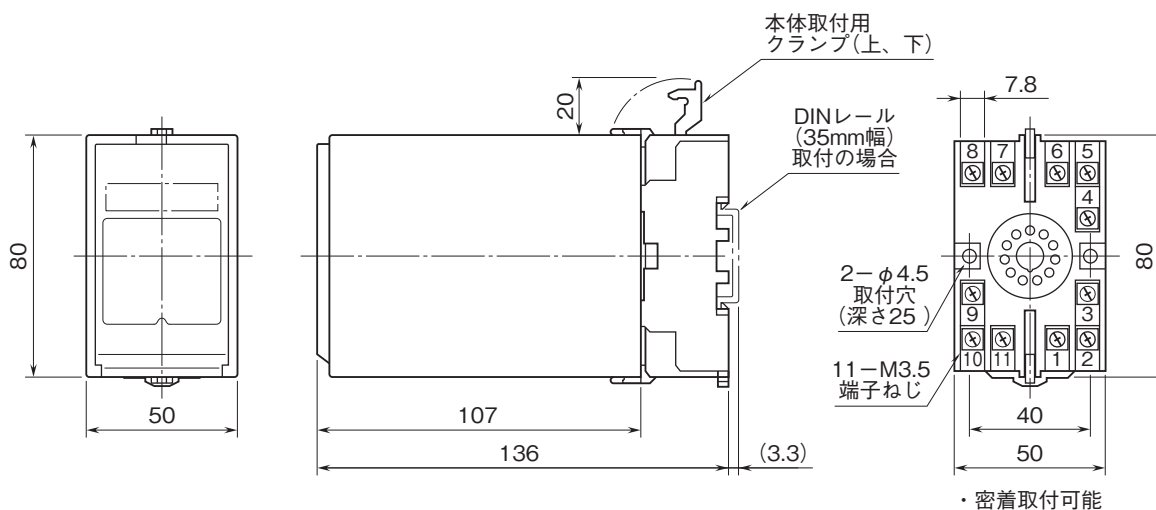

外形図

トリマ設定リミッターム A・UNIT シリーズ

インダクポットリミッターム

特記事項

外形寸法図(単位:mm)・端子番号図

端子接続図

※1、警報出力コード“1、4”のときの電源OFF時の接点状態です。