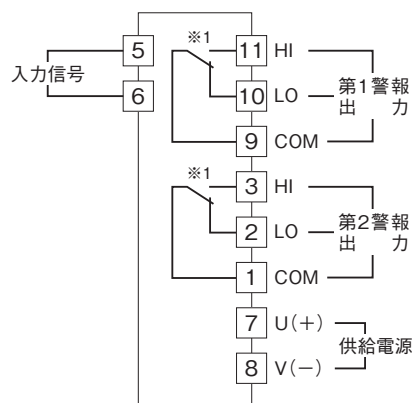

外形図

デジタル設定リミッターム AL・UNIT シリーズ

タコゼネリミッターム

特記事項

外形寸法図(単位:mm)・端子番号図

端子接続図

※1、警報出力コード“1、4”のときの電源OFF時の接点状態です。