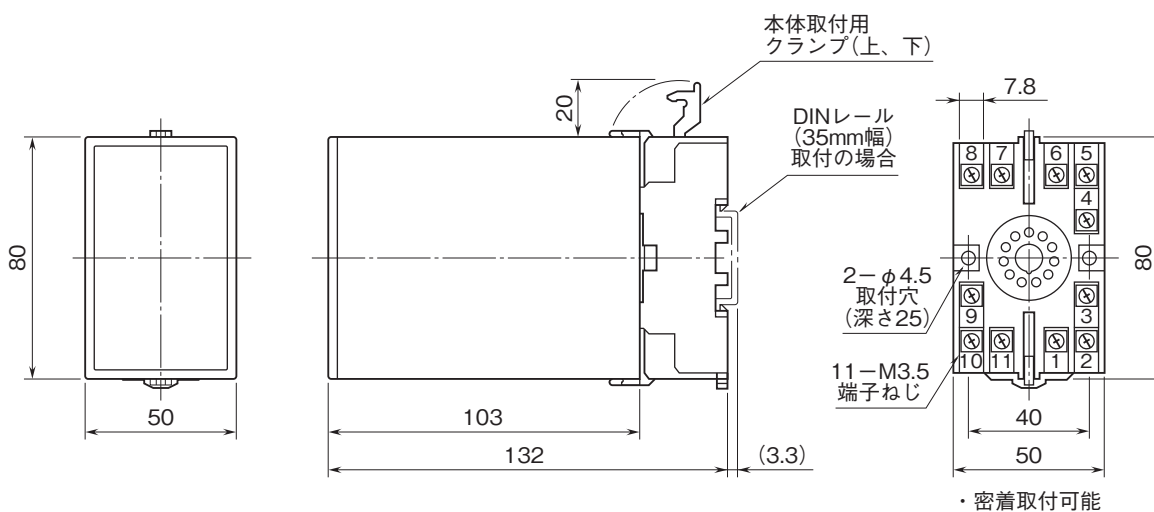

外形図

デジタル設定リミッターム AL・UNIT シリーズ

タコゼネリミッターム

特記事項

外形寸法図(単位:mm)・端子番号図

端子接続図

※1、警報出力コード“1、4”のときの電源OFF時の接点状態です。