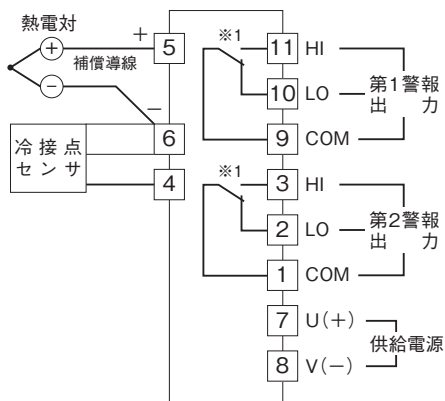

外形図

デジタル設定リミッターム AL・UNIT シリーズ

カップルリミッターム

特記事項

外形寸法図(単位:mm)

端子接続図

※1、警報出力コード“1、4”のときの電源OFF時の接点状態です。

外形図

端子番号図(単位:mm)