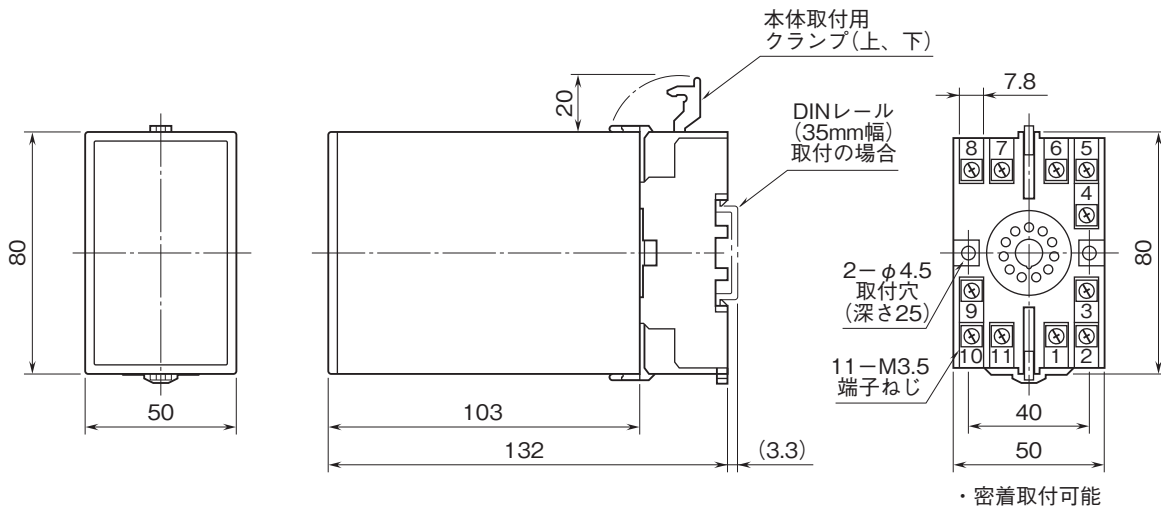

外形図

デジタル設定リミッターム AL・UNIT シリーズ

カップルリミッターム

特記事項

外形寸法図(単位:mm)

端子接続図

※1、警報出力コード“1、4”のときの電源OFF時の接点状態です。

外形図

端子番号図(単位:mm)