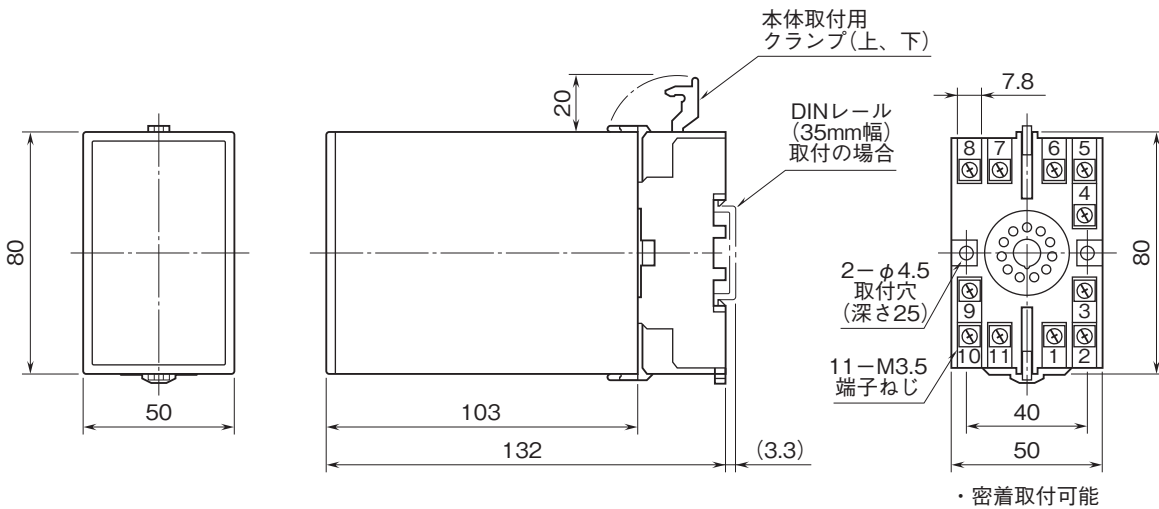

外形図

デジタル設定リミッターム AL・UNIT シリーズ

測温抵抗体リミッターム

特記事項

外形寸法図(単位:mm)・端子番号図

端子接続図

※1、警報出力コード“1、4”のときの電源OFF時の接点状態です。