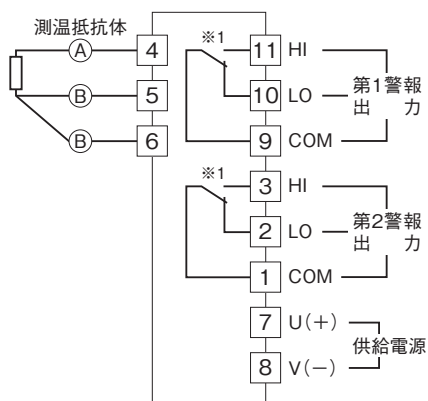

外形図

デジタル設定リミッターム AL・UNIT シリーズ

測温抵抗体リミッターム

特記事項

外形寸法図(単位:mm)・端子番号図

端子接続図

※1、警報出力コード“1、4”のときの電源OFF時の接点状態です。